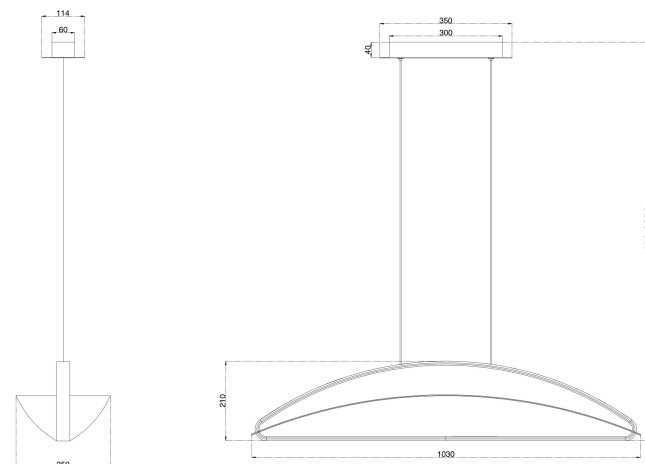

NO.1

NO.2

NO.3

MAX 34W
2 040 Lumen

Модель: MOD281PL-L34BS3K
Коллекция: Modern
Серия: Breeze
Подвесной светильник