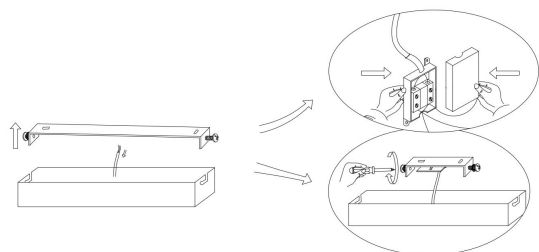

NO.1

NO.2

NO.3

MAX 34W
2 040 Lumen

Модель: MOD281PL-L34BS3K
Коллекция: Modern
Серия: Breeze
Подвесной светильник