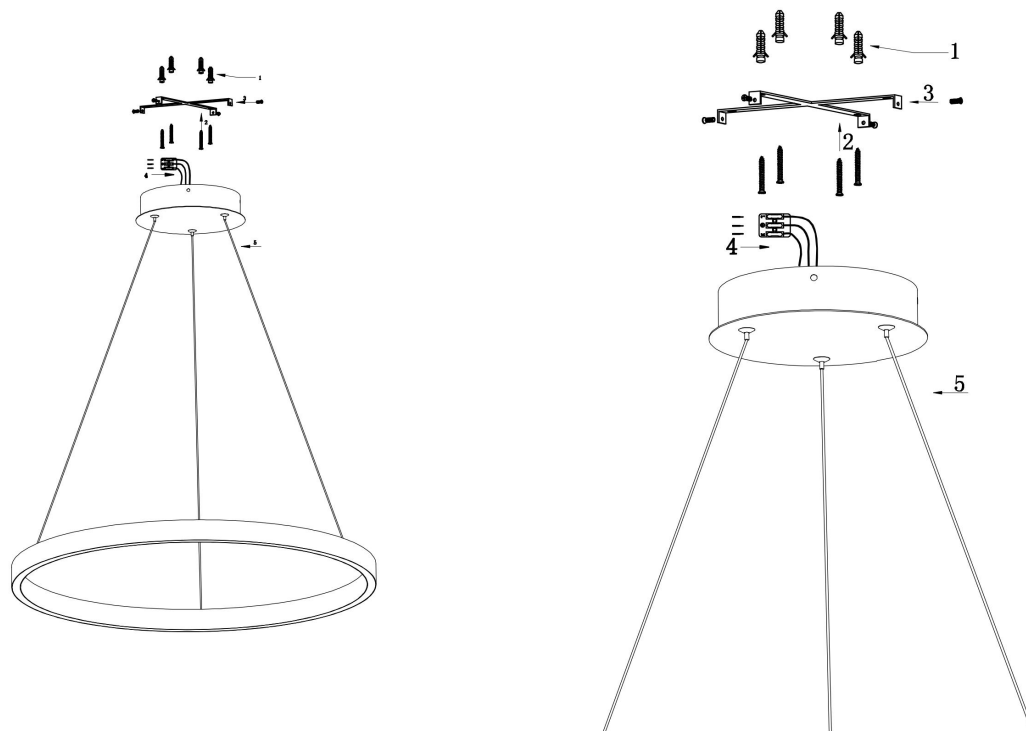

由 Autodesk 教育版产品制作

由 Autodesk 教育版产品制作

由 Autodesk 教育版产品制作

MAX 25W
1 200 Lumen

Model: MOD058PL-L22B3K

Collection: Modern

Series: Rim

 Pendant Lamps

This product contains a light source of the energy efficiency class G