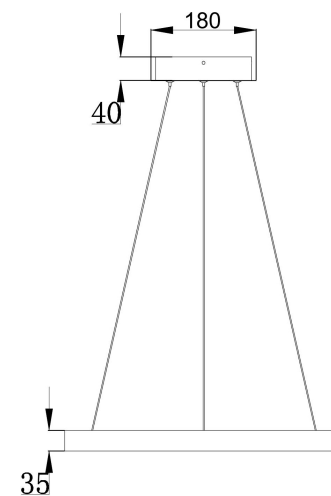

由 Autodesk 教育版产品制作

由 Autodesk 教育版产品制作

由 Autodesk 教育版产品制作

MAX 25W
1 200 Lumen

Model: MOD058PL-L22B3K

Collection: Modern

Series: Rim

 Pendant Lamps