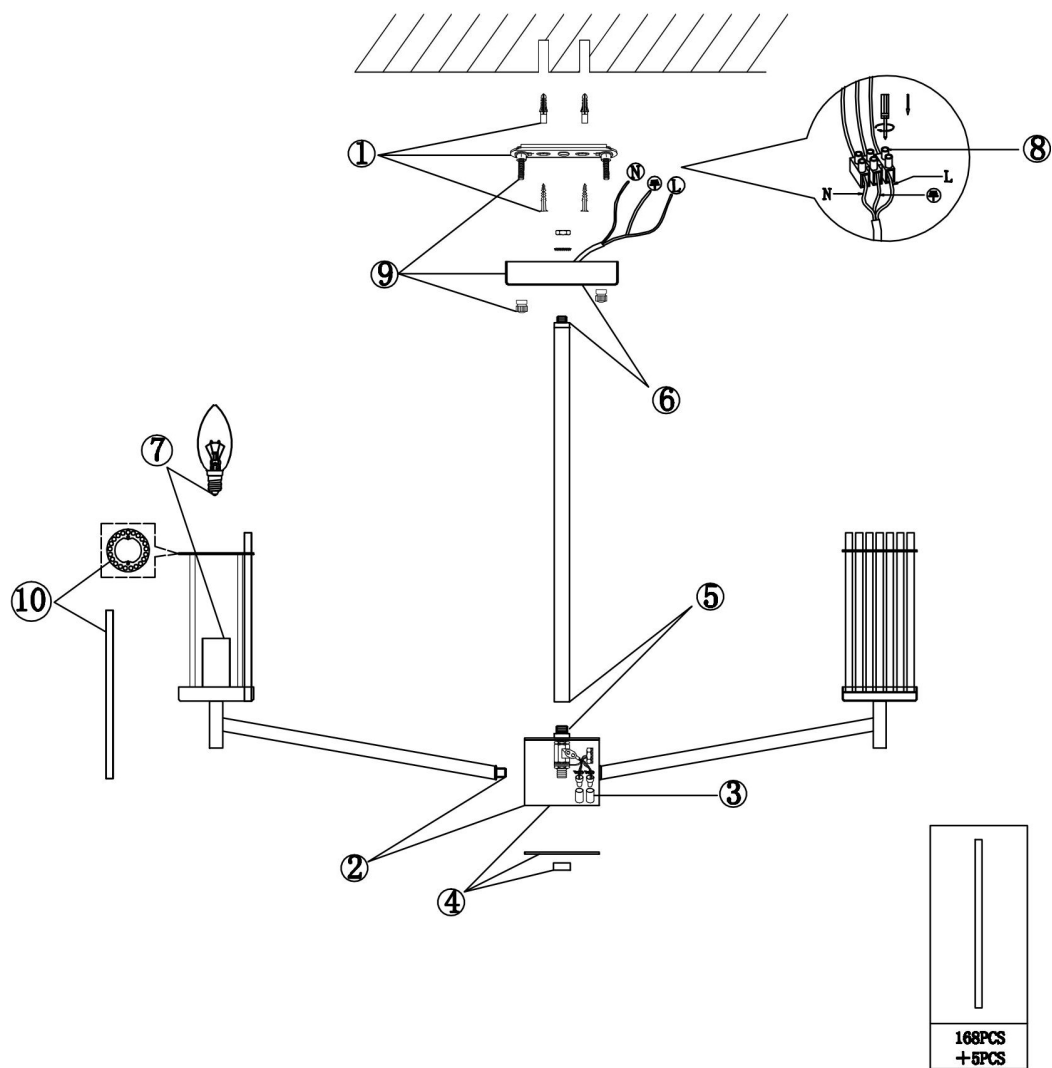

FREYA
TRADITION OF QUALITY

Инструкция

FR5036PL-08N

8xЕ14 60W

Модель: FR5036PL-08N

Коллекция: Modern

Серия: Manisa

Подвесной светильник