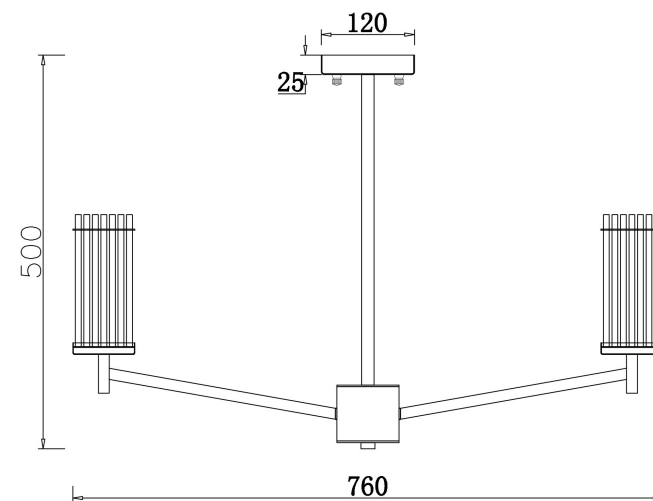

FREYA
TRADITION OF QUALITY

Инструкция

FR5036PL-08N

8xЕ14 60W

Модель: FR5036PL-08N

Коллекция: Modern

Серия: Manisa

Подвесной светильник