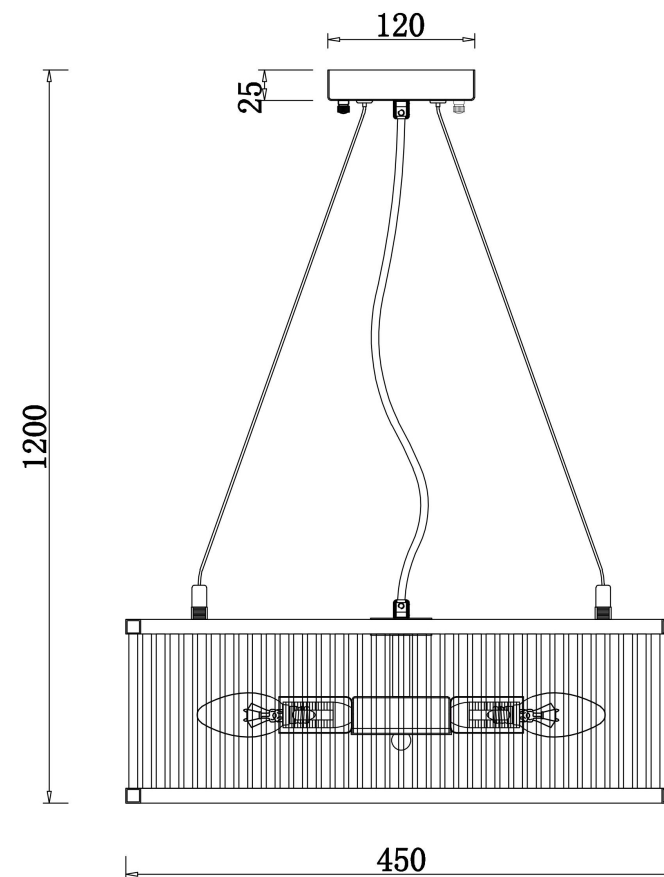

FREYA
TRADITION OF QUALITY

Инструкция

FR5053PL-06N

6x E14 60W

Модель: FR5053PL-06N
Коллекция: Modern
Серия: Savoy
Подвесной светильник