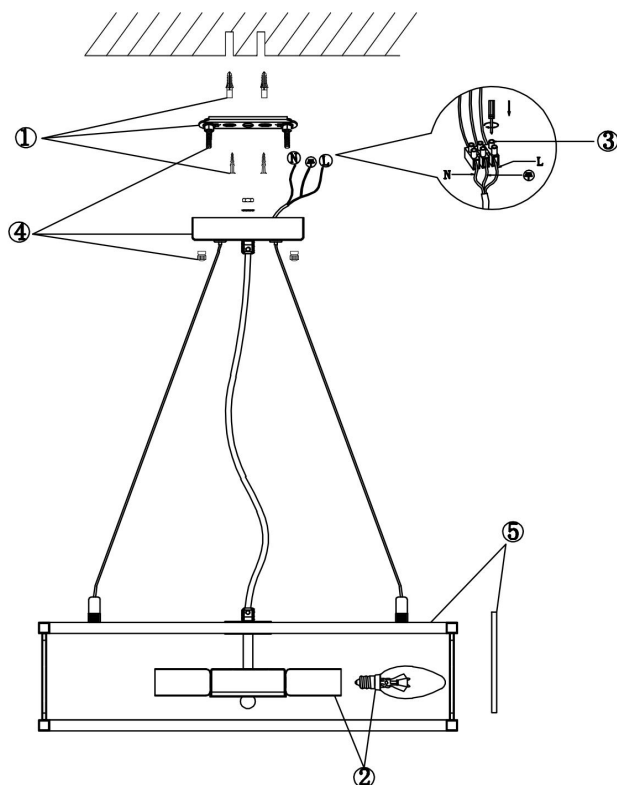

FREYA
TRADITION OF QUALITY

Инструкция

FR5053PL-06N

6x E14 60W

Модель: FR5053PL-06N
Коллекция: Modern
Серия: Savoy
Подвесной светильник