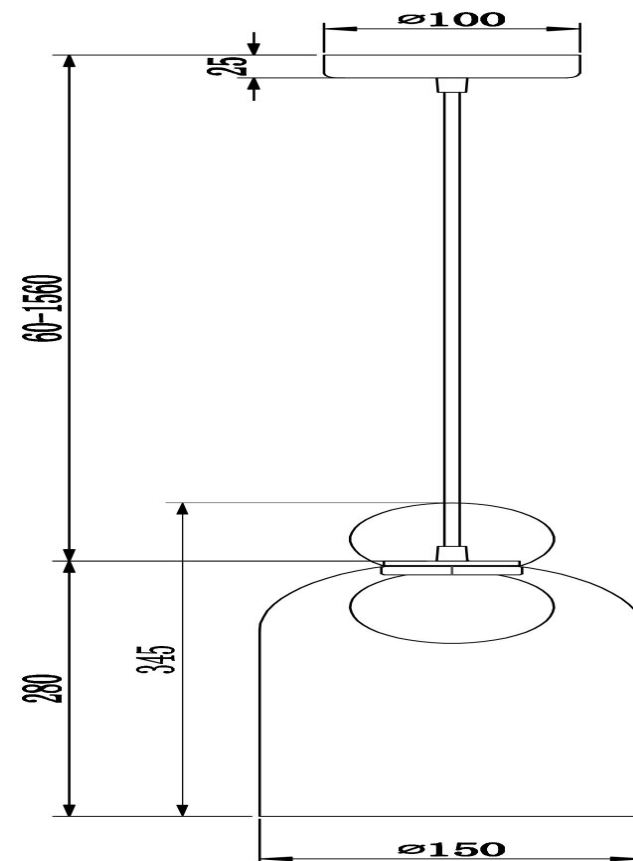

## Инструкция FR5220PL-01CH

8xG9 25W

Модель: FR5220PL-01CH  
Коллекция: Modern  
Серия: Focus  
Подвесной светильник