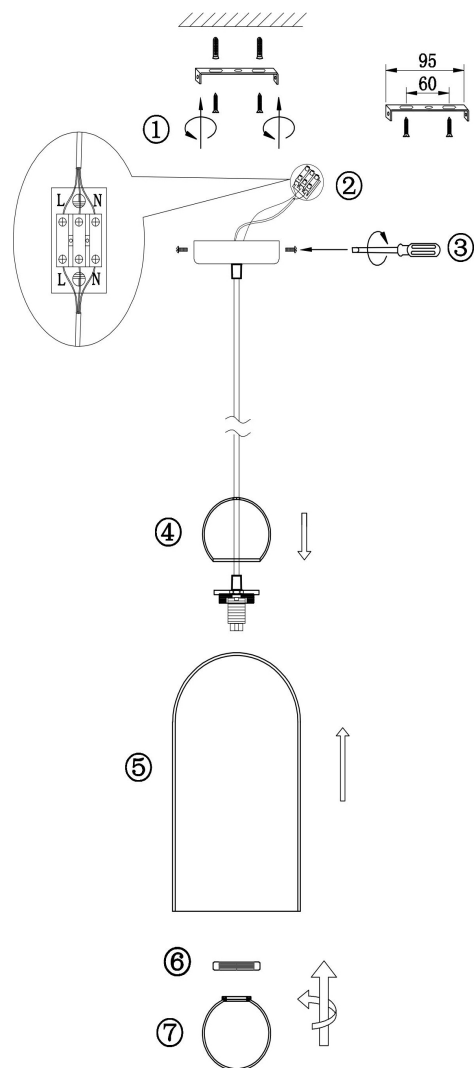

## Инструкция FR5220PL-01CH

8xG9 25W

Модель: FR5220PL-01CH  
Коллекция: Modern  
Серия: Focus  
Подвесной светильник