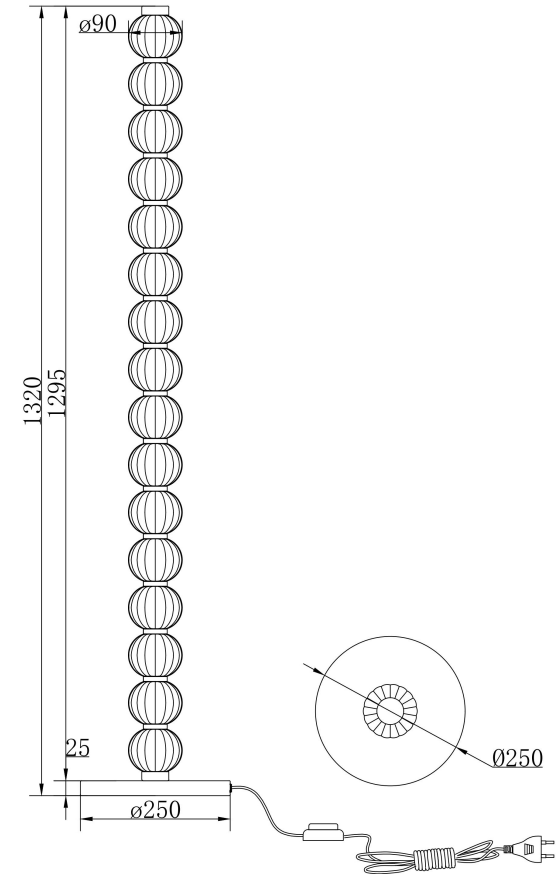

## MOD555FL-L23G3K

MAX 33W  
1 550 Lumen

Model: MOD555FL-L23G3K

Collection: Modern

Series: Amulet

Stehleuchte