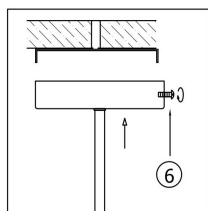

## Инструкция FR5426PL-08BS

8xЕ14 40W

Модель: FR5426PL-08BS

Коллекция: Modern

Серия: Clip

Подвесной светильник