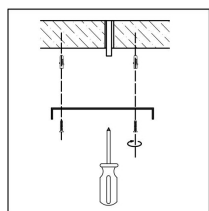

## Инструкция FR5426PL-08BS

8xЕ14 40W

Модель: FR5426PL-08BS

Коллекция: Modern

Серия: Clip

Подвесной светильник