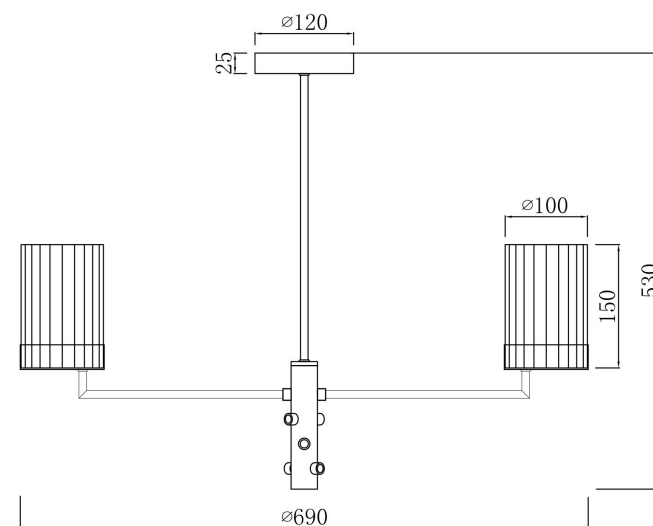

## Инструкция FR5426PL-08BS

8xЕ14 40W

Модель: FR5426PL-08BS

Коллекция: Modern

Серия: Clip

Подвесной светильник