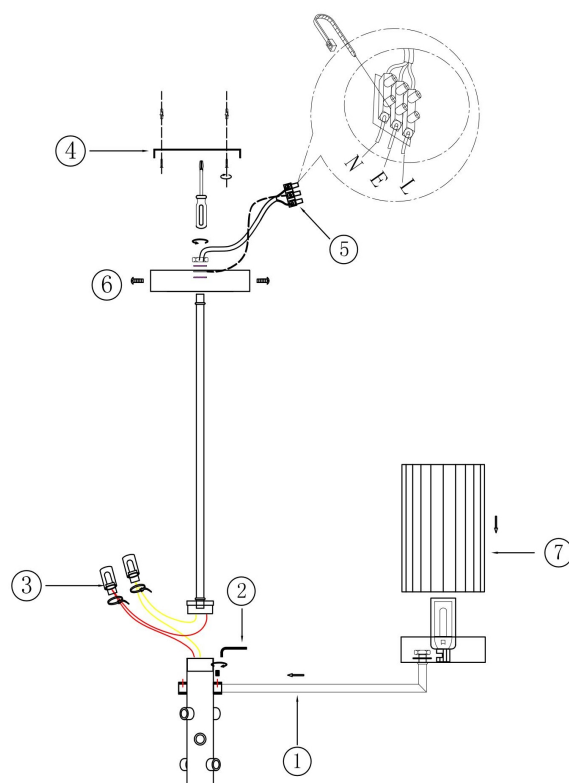

## Инструкция FR5426PL-08BS

8xЕ14 40W

Модель: FR5426PL-08BS

Коллекция: Modern

Серия: Clip

Подвесной светильник