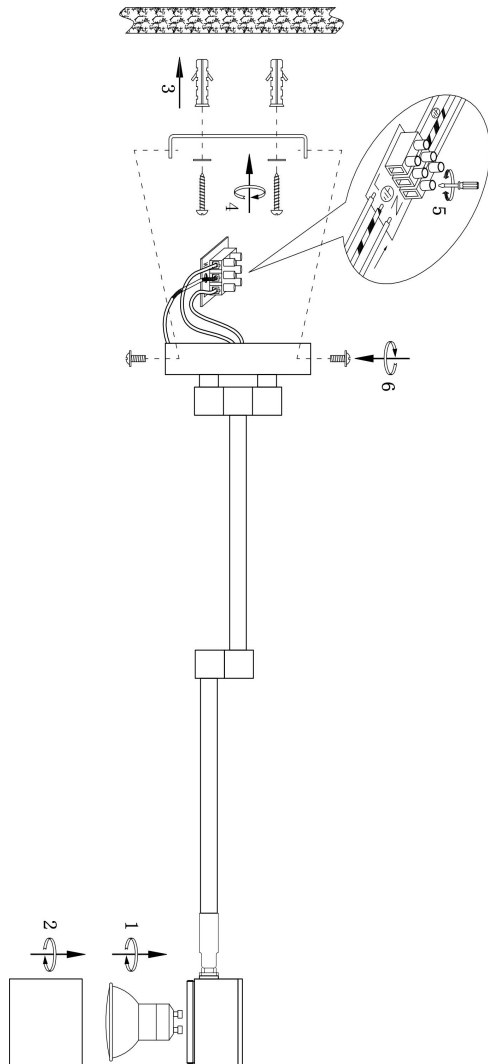

FREYA
TRADITION OF QUALITY

Инструкция

FR5201WL-01B

1xGU10 35W

Модель: FR5201WL-01B
Коллекция: Modern
Серия: Enzo
 Настенный светильник