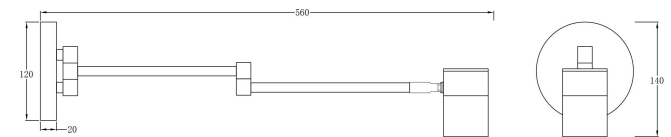

FREYA
TRADITION OF QUALITY

Инструкция

FR5201WL-01B

1xGU10 35W

Модель: FR5201WL-01B
Коллекция: Modern
Серия: Enzo
 Настенный светильник