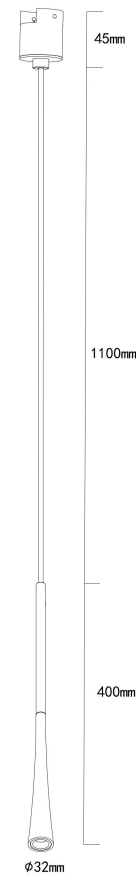

E

MAX 7W  
220 Lumen

Модель: TR167-1-7W3K-M-BS

Коллекция: Гибкая трековая

Waist  
Встраиваемый светильник