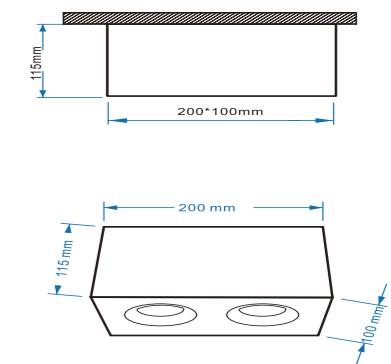

# Ceiling lamp Slim

MAYTONI

ANGLE SCATTERING	CCT	COLOR	ARTICLE	LAMP POWER	IP	VOLTAGE RANGE
0-15°		<b>B</b> BLACK	C013CL-02B	50 W	IP20	AC 110-240
		<b>w</b> WHITE	C013CL-02W	50 W	IP20	AC 110-240
		<b>B</b> BLACK	C015CL-02B	50 W	IP20	AC 110-240
		<b>w</b> WHITE	C015CL-02W	50 W	IP20	AC 110-240