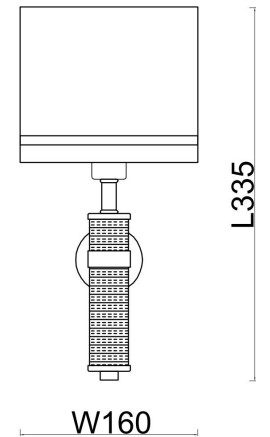

FREYA
TRADITION OF QUALITY

Инструкция

FR5108WL-01N

1xE14 40W

Модель: FR5108WL-01N

Коллекция: Classic

Настенный светильник