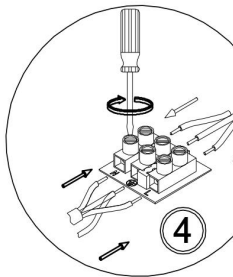

FREYA
TRADITION OF QUALITY

Инструкция

FR5108WL-01N

1xE14 40W

Модель: FR5108WL-01N

Коллекция: Classic

Настенный светильник