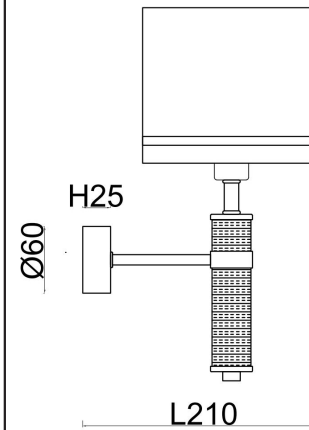

FREYA
TRADITION OF QUALITY

Инструкция

FR5108WL-01N

1xE14 40W

Модель: FR5108WL-01N

Коллекция: Classic

Настенный светильник