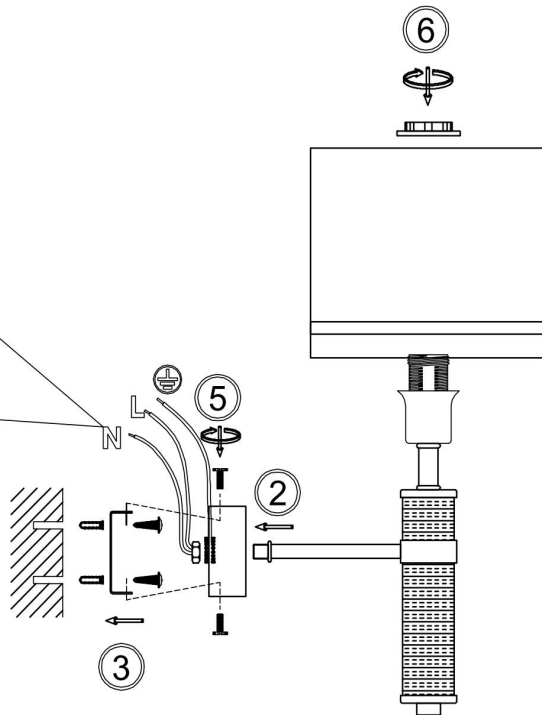

FREYA
TRADITION OF QUALITY

Инструкция

FR5108WL-01N

1xE14 40W

Модель: FR5108WL-01N

Коллекция: Classic

Настенный светильник