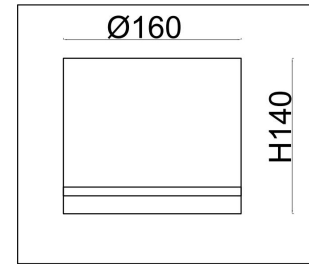

FREYA
TRADITION OF QUALITY

Инструкция

FR5108WL-01N

1xE14 40W

Модель: FR5108WL-01N

Коллекция: Classic

Настенный светильник