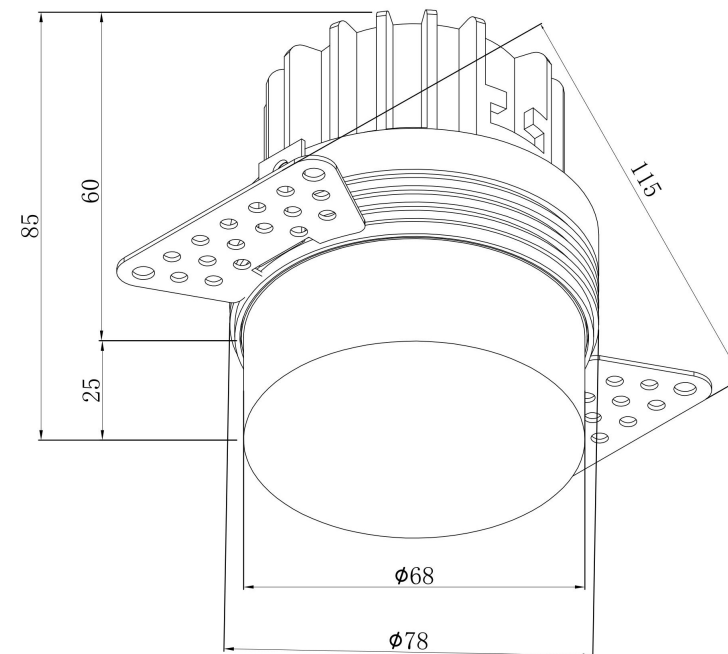

(Cut out): Ø80mm

MAX 12W  
870 Lumen

Модель: DL065-12W3K-TRS-W

Коллекция: Downlight

Nude  
Встраиваемый светильник