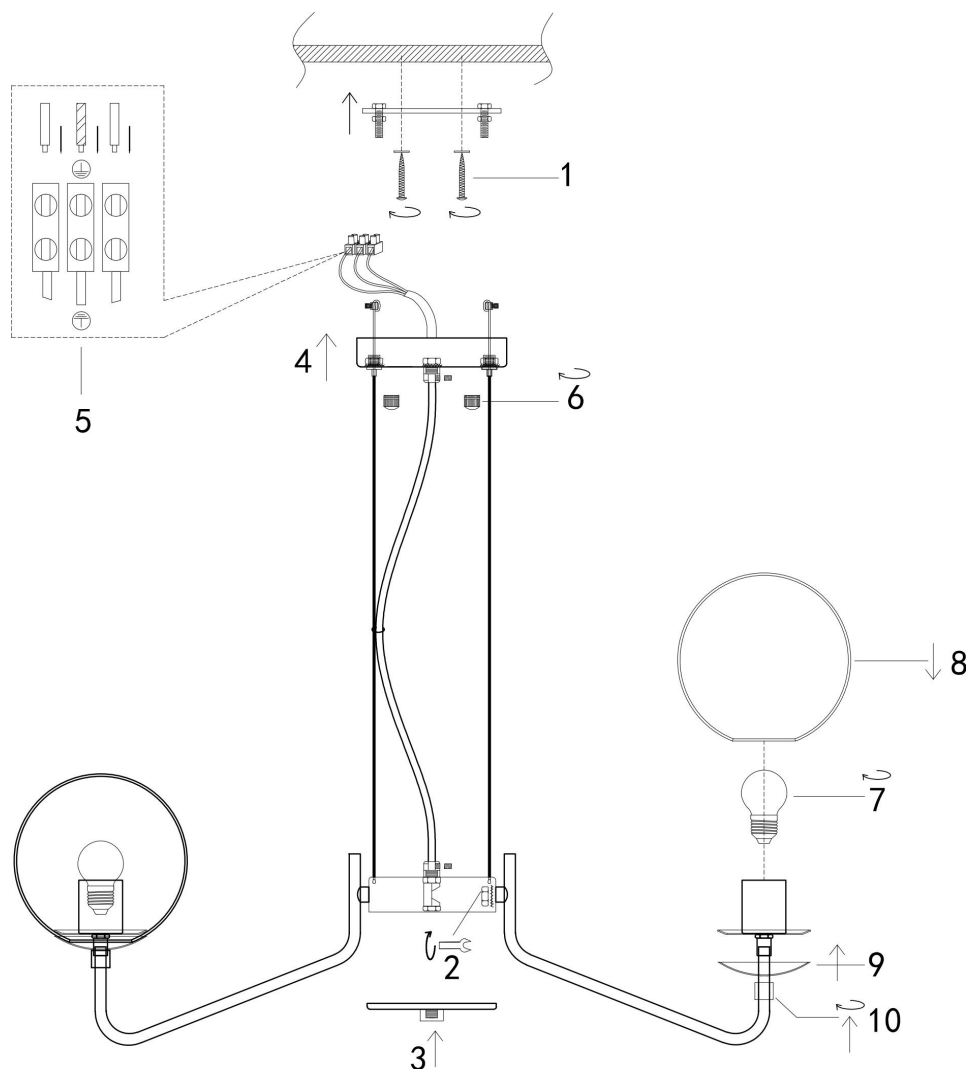

freya

Инструкция FR5140PL-06GB

6xE27 40W

Модель: FR5140PL-06GB
Коллекция: Modern
Серия: Moricio
Подвесной светильник