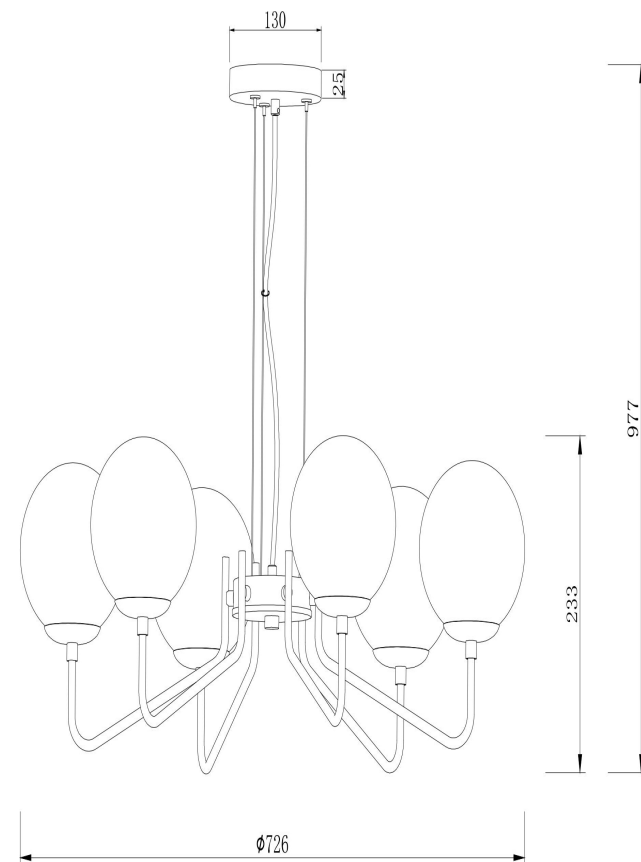

freya

Инструкция FR5140PL-06GB

6xE27 40W

Модель: FR5140PL-06GB
Коллекция: Modern
Серия: Moricio
Подвесной светильник