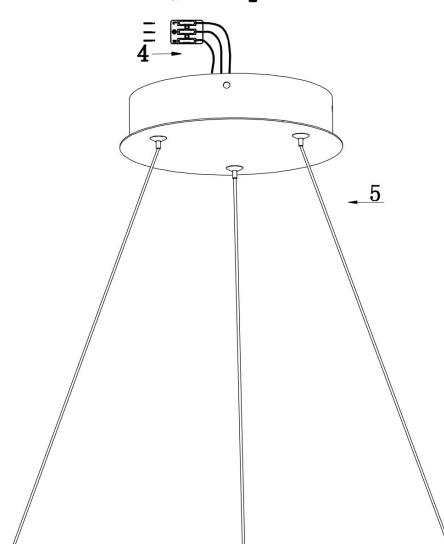

由 Autodesk 教育版产品制作

由 Autodesk 教育版产品制作

由 Autodesk 教育版产品制作

由 Autodesk 教育版产品制作

由 Autodesk 教育版产品制作

由 Autodesk 教育版产品制作

由 Autodesk 教育版产品制作

MAX 37W
2 200 Lumen

Model: MOD058PL-L32B3K

Collection: Modern

Series: Rim

This product contains a light source of the energy efficiency class G