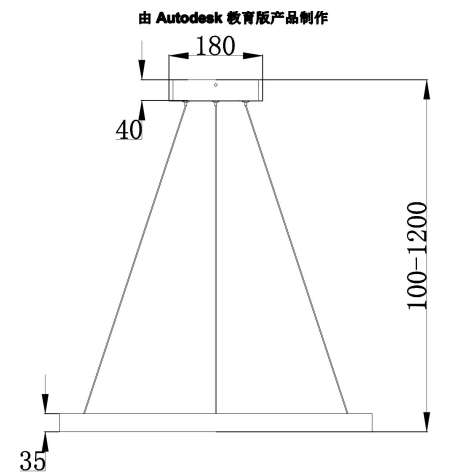

由 Autodesk 教育版产品制作

由 Autodesk 教育版产品制作

由 Autodesk 教育版产品制作

由 Autodesk 教育版产品制作

由 Autodesk 教育版产品制作

由 Autodesk 教育版产品制作

由 Autodesk 教育版产品制作

MAX 37W
2 200 Lumen