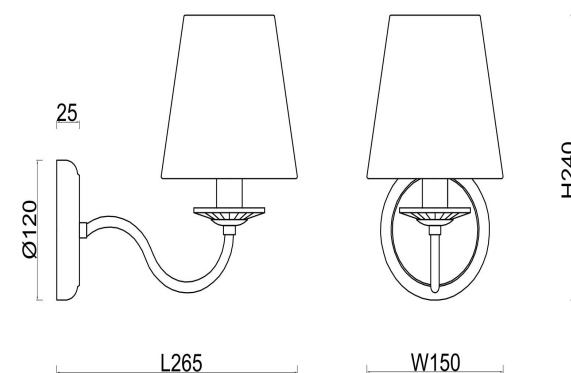

freya

Инструкция FR2027WL-01BS

Модель: FR2027WL-01BS
Коллекция: Classic
Серия: Osborn
Настенный светильник