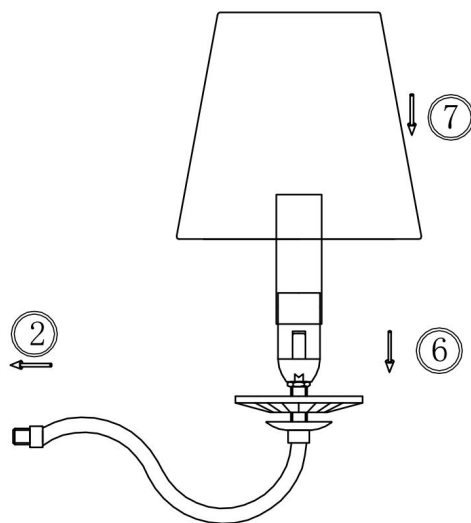

freya

Инструкция FR2027WL-01BS

Модель: FR2027WL-01BS
Коллекция: Classic
Серия: Osborn
Настенный светильник