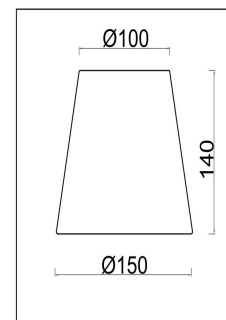

freya

Инструкция FR2027WL-01BS

Модель: FR2027WL-01BS
Коллекция: Classic
Серия: Osborn
Настенный светильник