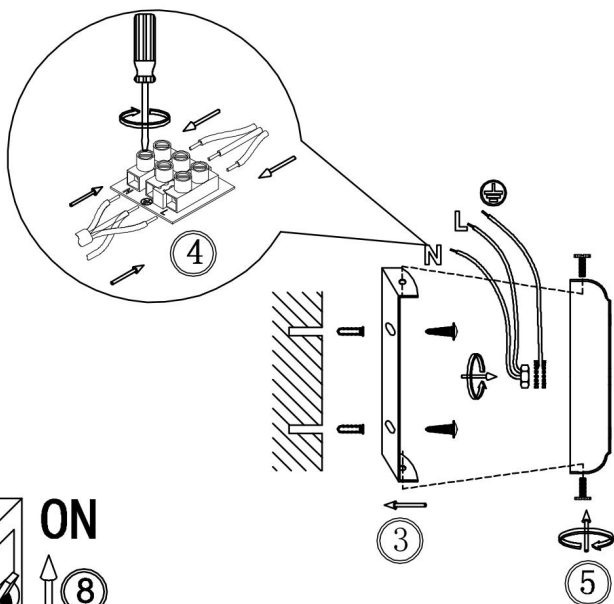

freya

Инструкция FR2027WL-01BS

Модель: FR2027WL-01BS
Коллекция: Classic
Серия: Osborn
Настенный светильник