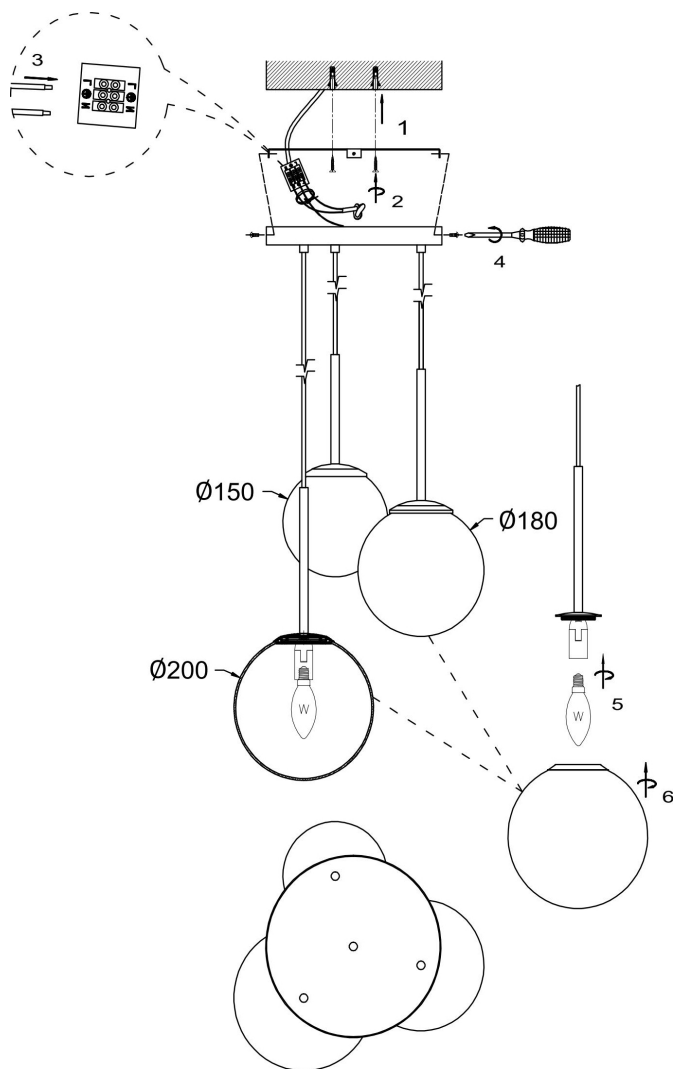

Інструкція монтажу

MOD321PL-03B

3xE14 40W

Модель: MOD321PL-03B
Modern
Basic form