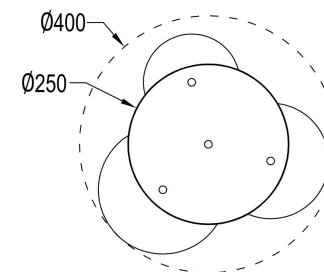

Інструкція монтажу

MOD321PL-03B

3xE14 40W

Модель: MOD321PL-03B
Modern
Basic form