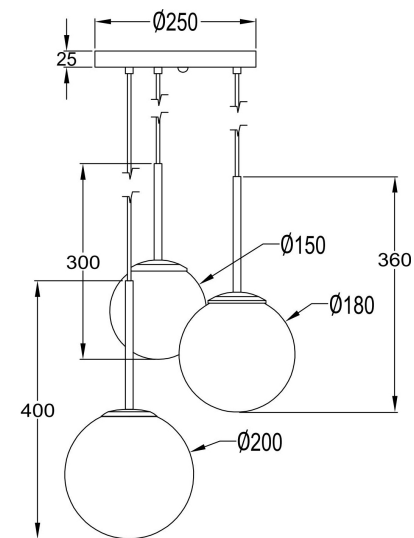

Інструкція монтажу

MOD321PL-03B

3xE14 40W

Модель: MOD321PL-03B
Modern
Basic form