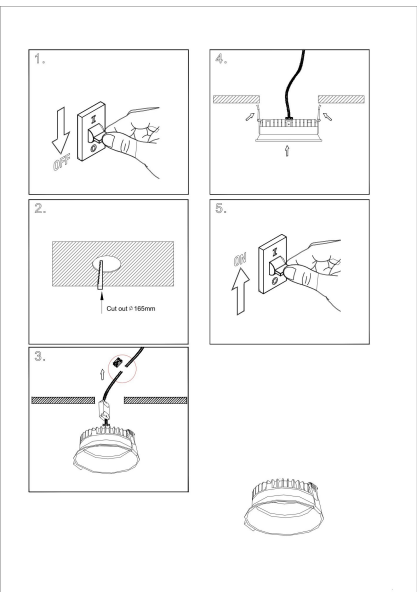

Instruction

MAX 24W
1 800 Lumen

Model: DL053-24W3K-W
Collection: Downlight

Resessed

Sicherheitshinweis

Safety Guidelines

Règles de sécurité

Règles de sécurité

Siehe Herstellerangaben auf der Verpackung.
Bewahren Sie die Anleitung während der gesamten Garantiezeit auf.