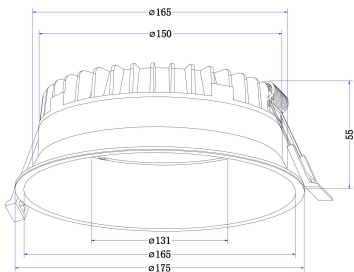

Instruction

MAX 24W
1 800 Lumen

Model: DL053-24W3K-W
Collection: Downlight

Resessed

Sicherheitshinweis

Safety Guidelines

Règles de sécurité

Règles de sécurité

Siehe Herstellerangaben auf der Verpackung.
Bewahren Sie die Anleitung während der gesamten Garantiezeit auf.