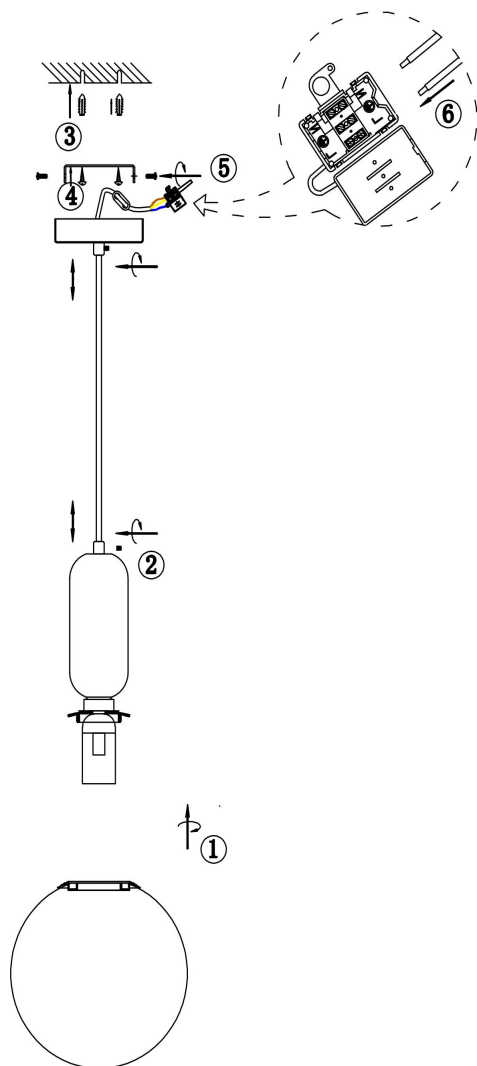

FREYA
TRADITION OF QUALITY

Инструкция

FR5136PL-01BS

1xE14 40W

Модель: FR5136PL-01BS
Коллекция: Modern
Серия: Felice
Подвесной светильник