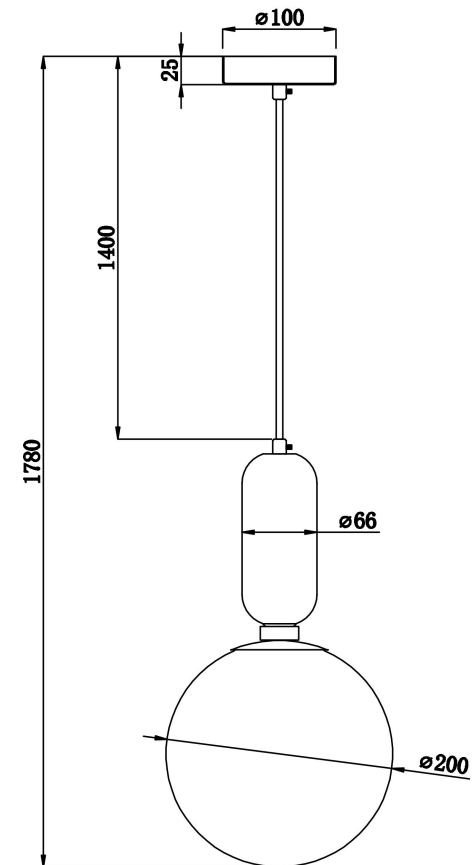

FREYA
TRADITION OF QUALITY

Инструкция

FR5136PL-01BS

1xE14 40W

Модель: FR5136PL-01BS
Коллекция: Modern
Серия: Felice
Подвесной светильник