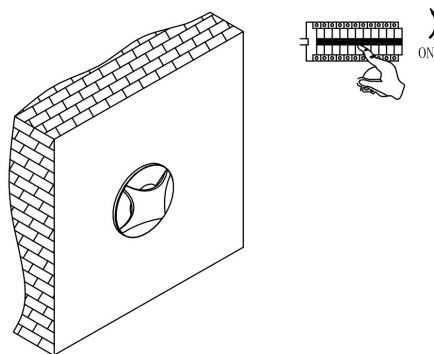

①

②

③

④

MAX 3W  
60 Lumen

Model: O036-L3B3K

Collection: Outdoor

**Biscotti**  
Resessed