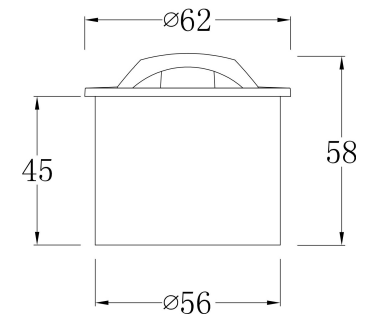

①

②

③

④

MAX 3W  
60 Lumen

Model: O036-L3B3K

Collection: Outdoor

**Biscotti**  
Resessed