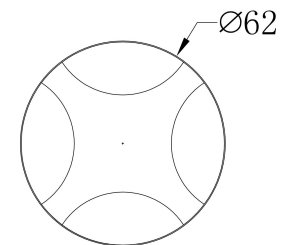

①

②

③

④

MAX 3W  
60 Lumen

Model: O036-L3B3K

Collection: Outdoor

**Biscotti**  
Resessed