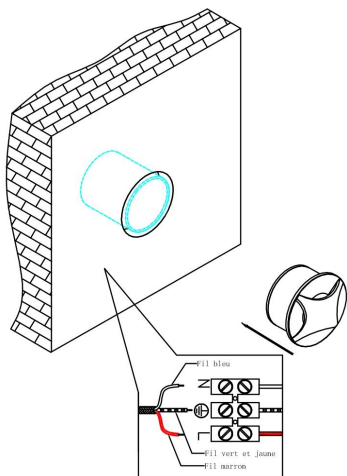

①

②

③

④

MAX 3W  
60 Lumen

Model: O036-L3B3K

Collection: Outdoor

**Biscotti**  
Resessed