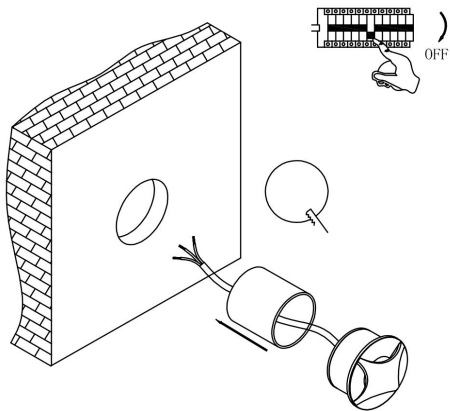

①

②

③

④

MAX 3W  
60 Lumen

Model: O036-L3B3K

Collection: Outdoor

**Biscotti**  
Resessed