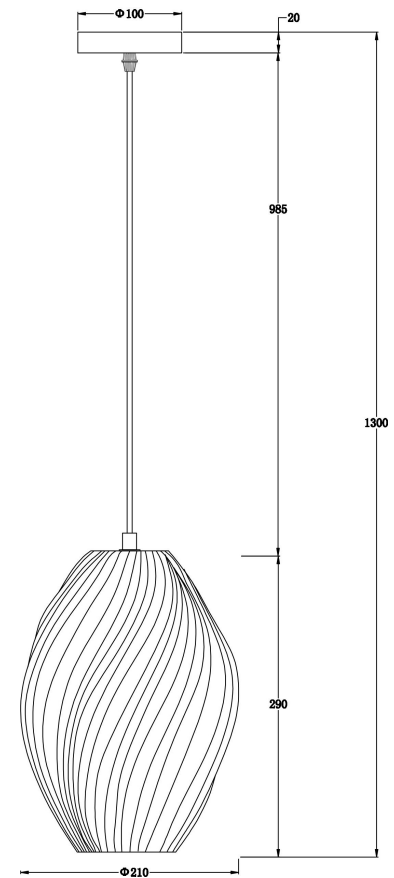

freya

Инструкция FR5547PL-01DBL

1xE27 60W

Модель: FR5547PL-01DBL

Коллекция: Modern

Серия: Shiny

Подвесной светильник