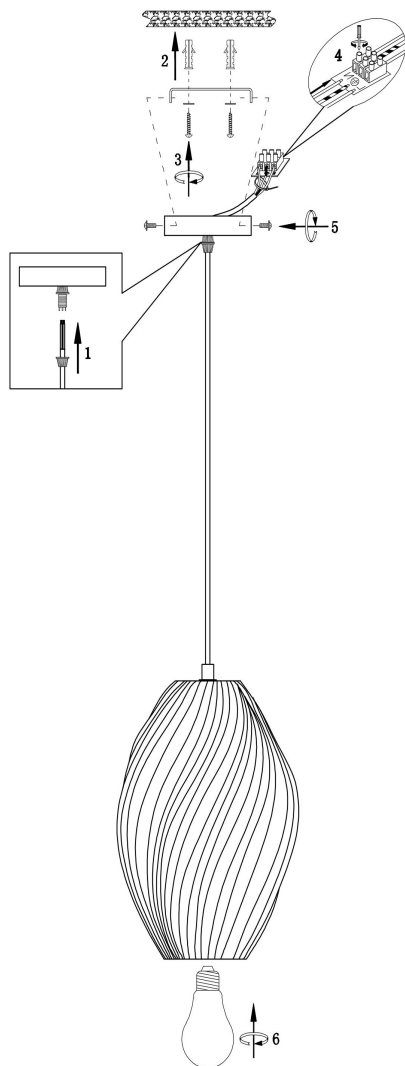

freya

Инструкция FR5547PL-01DBL

1xE27 60W

Модель: FR5547PL-01DBL

Коллекция: Modern

Серия: Shiny

Подвесной светильник