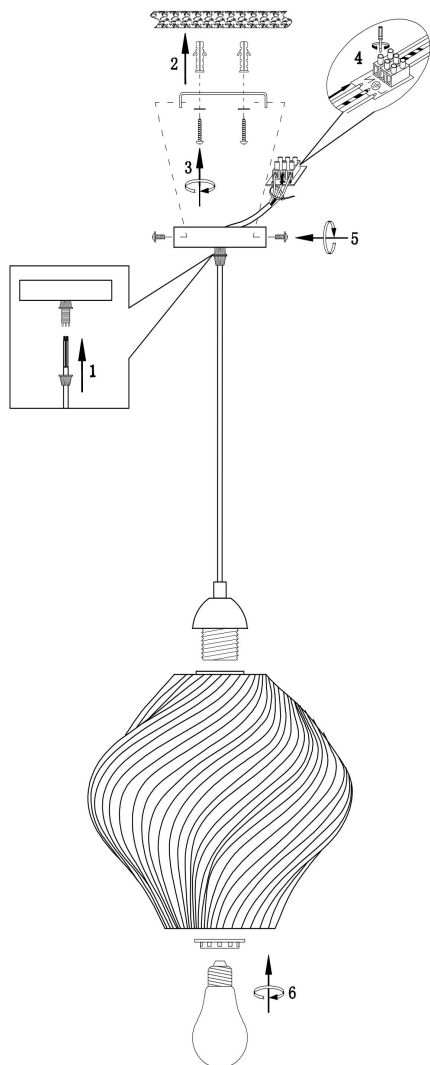

## Инструкция FR5548PL-01AM

1xE27 60W

Модель: FR5548PL-01AM  
Коллекция: Modern  
Серия: Shiny  
Подвесной светильник