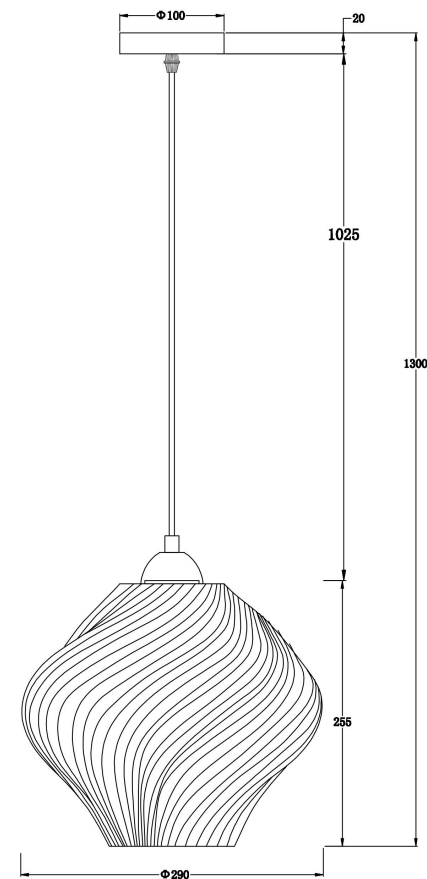

## Инструкция FR5548PL-01AM

1xE27 60W

Модель: FR5548PL-01AM  
Коллекция: Modern  
Серия: Shiny  
Подвесной светильник