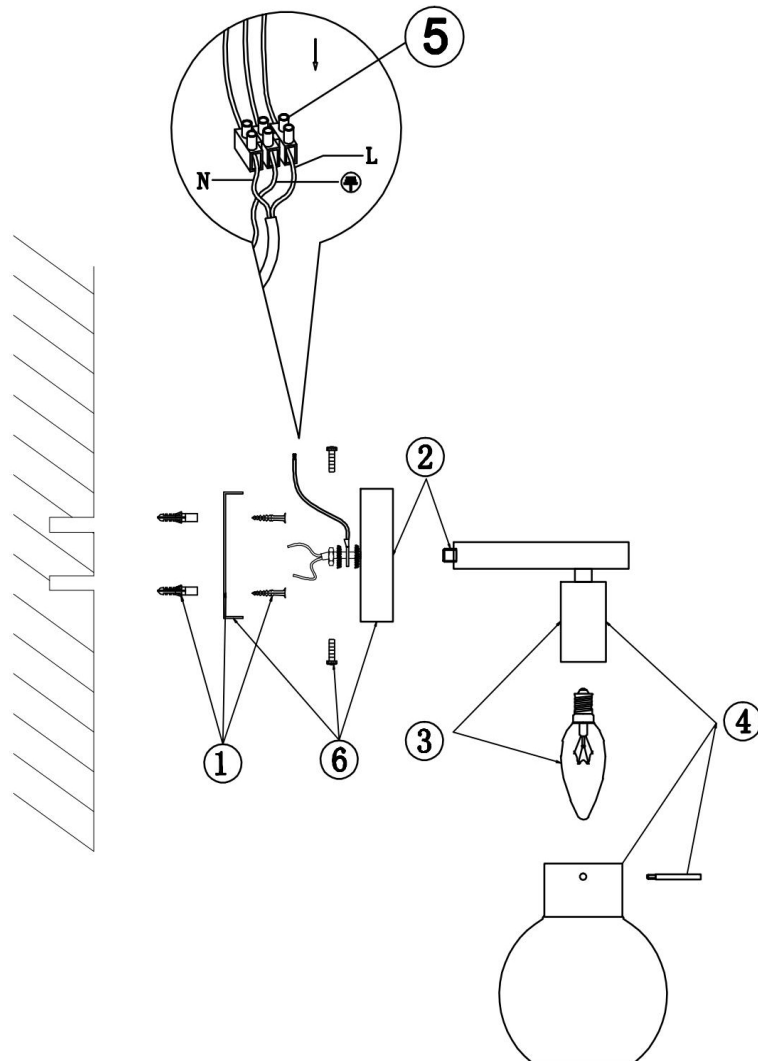

FREYA
TRADITION OF QUALITY

Инструкция

FR5183WL-01G

Модель: FR5183WL-01G
Коллекция: Modern
Серия: Circle
Настенный светильник