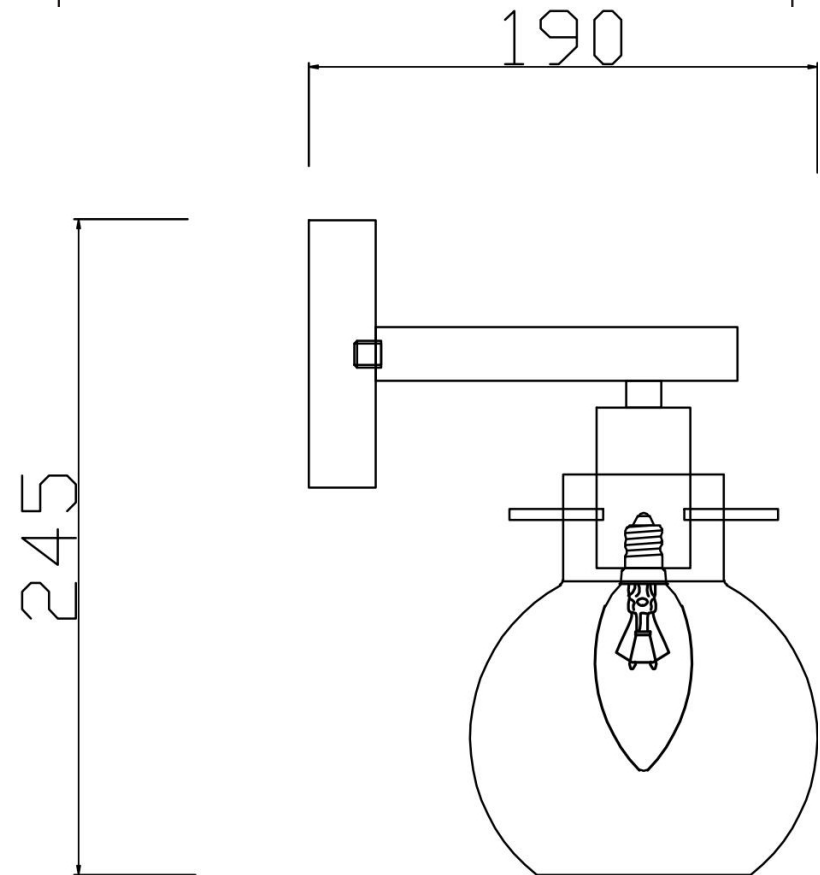

FREYA
TRADITION OF QUALITY

Инструкция

FR5183WL-01G

Модель: FR5183WL-01G
Коллекция: Modern
Серия: Circle
Настенный светильник