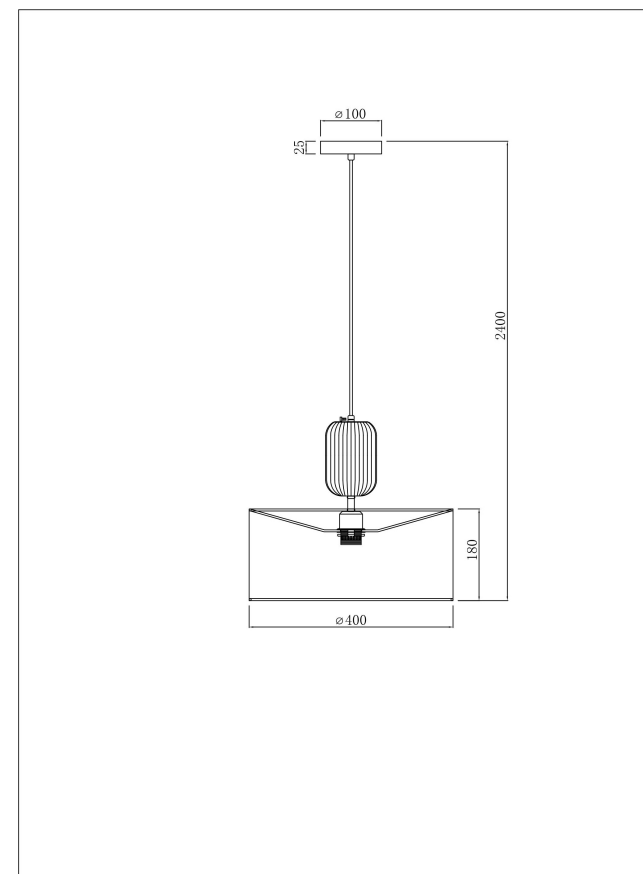

freya

Инструкция FR5491PL-01BS

1xE27 60W

Модель: FR5491PL-01BS
Коллекция: Modern
Серия: Ceram
Подвесной светильник