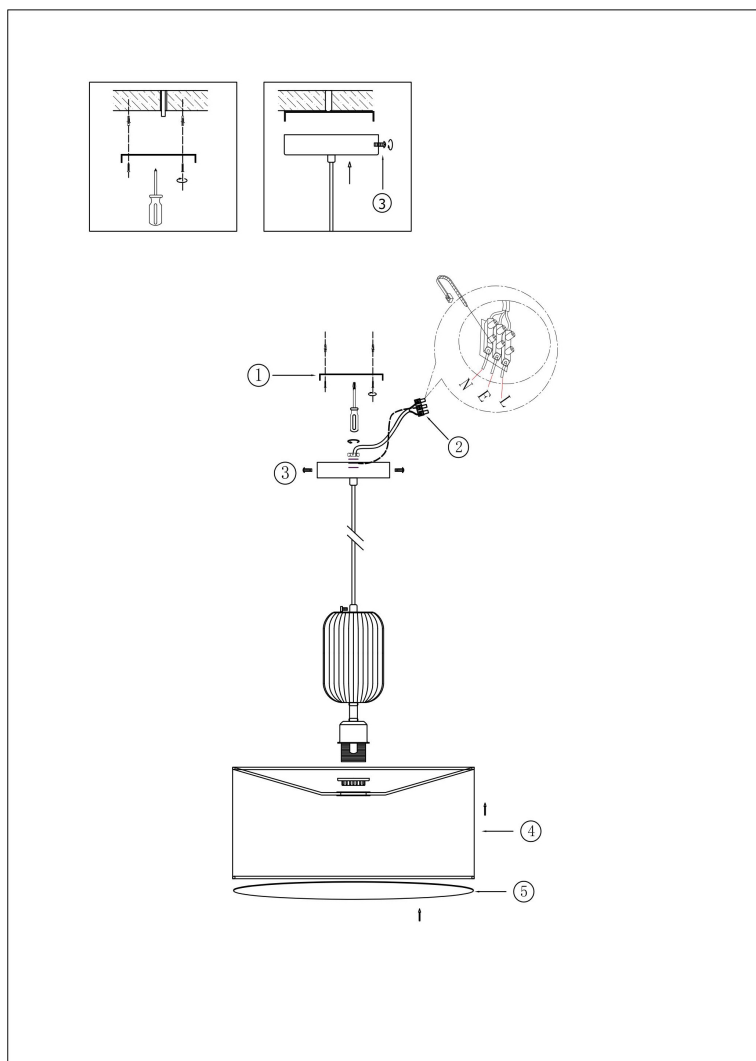

freya

Инструкция FR5491PL-01BS

1xE27 60W

Модель: FR5491PL-01BS
Коллекция: Modern
Серия: Ceram
Подвесной светильник