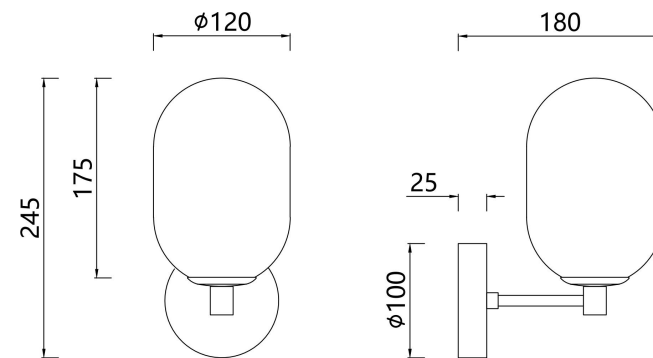

freya

Инструкция FR1012WL-01BS

1xG9 28W

Модель: FR1012WL-01BS
Коллекция: Crystal
Серия: Sharlot
Настенный светильник