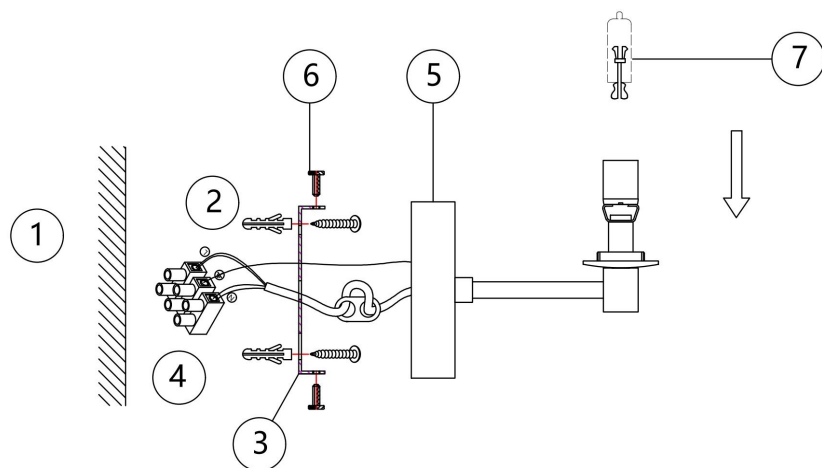

freya

Инструкция FR1012WL-01BS

1xG9 28W

Модель: FR1012WL-01BS
Коллекция: Crystal
Серия: Sharlot
Настенный светильник