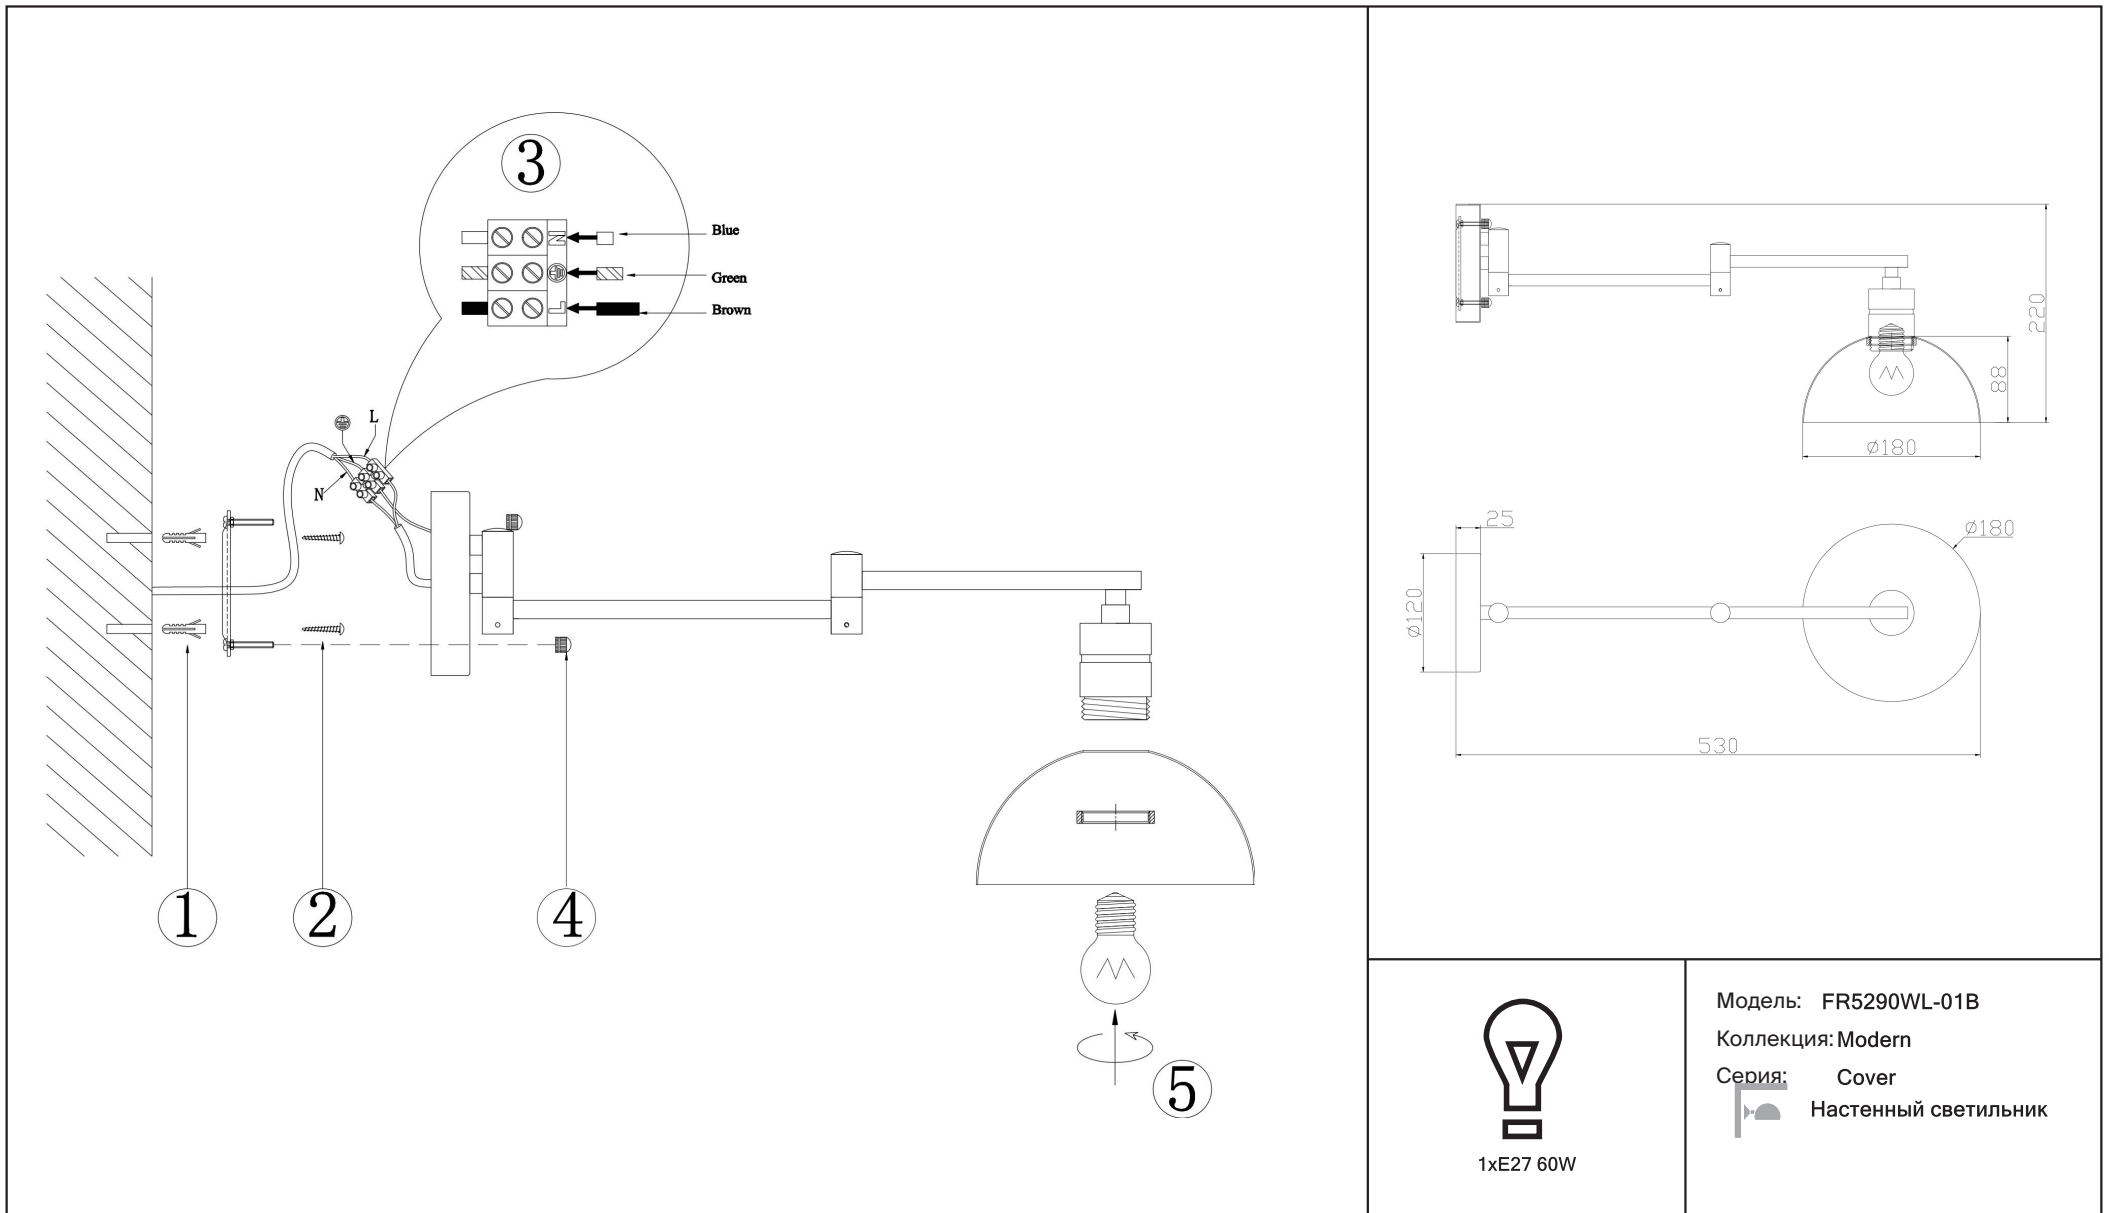

## Инструкция FR5290WL-01B

1xE27 60W

Модель: FR5290WL-01B  
Коллекция: Modern  
Серия: Cover  
Настенный светильник