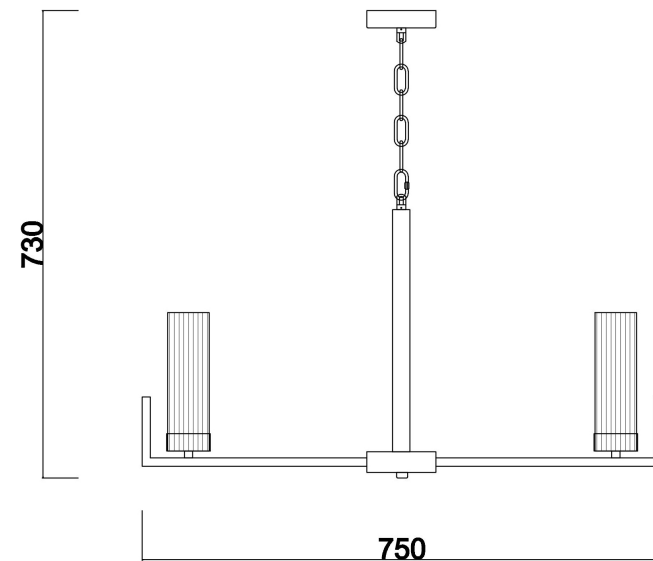

FREYA
TRADITION OF QUALITY

Инструкция

FR5214PL-08CH

8xE14 60W

Модель: FR5214PL-08CH
Коллекция: Modern
Серия: Adeline
Подвесной светильник