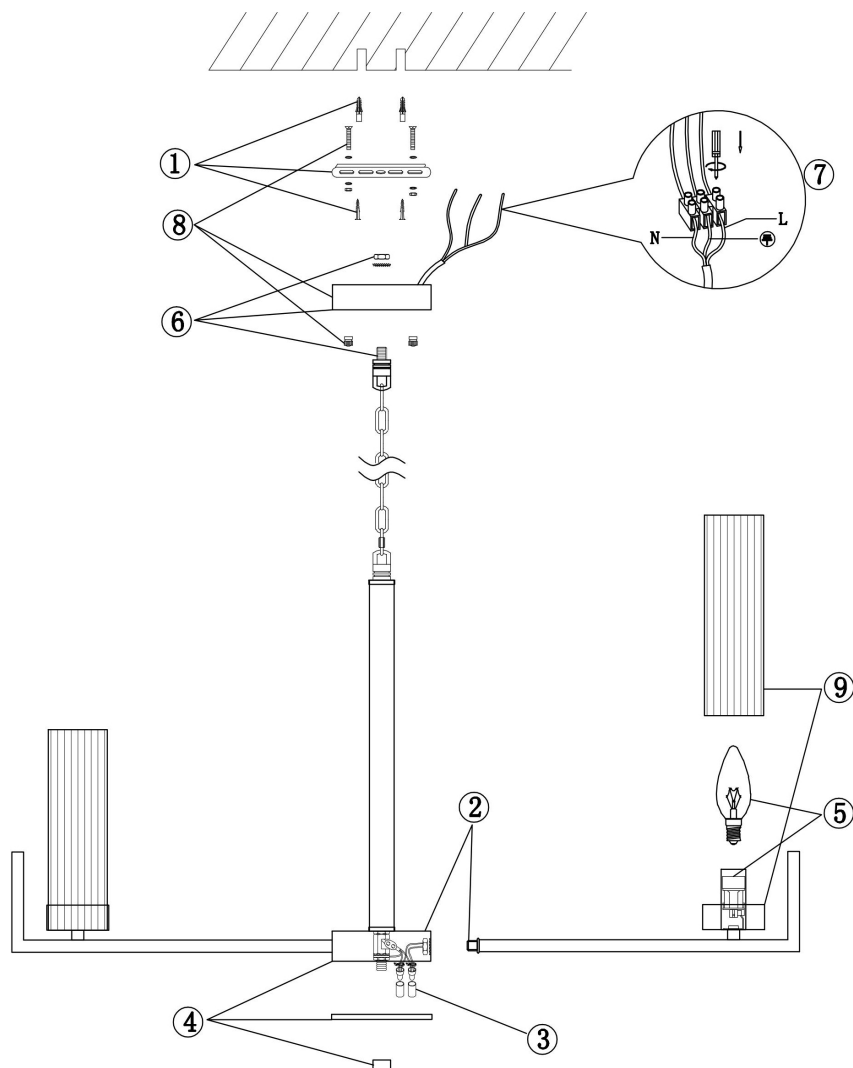

FREYA
TRADITION OF QUALITY

Инструкция

FR5214PL-08CH

8xE14 60W

Модель: FR5214PL-08CH
Коллекция: Modern
Серия: Adeline
Подвесной светильник