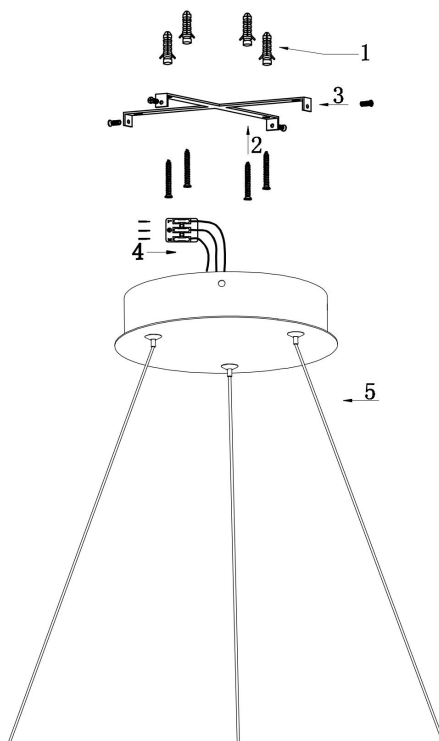

由 Autodesk 教育版产品制作

由 Autodesk 教育版产品制作

由 Autodesk 教育版产品制作

由 Autodesk 教育版产品制作

由 Autodesk 教育版产品制作

由 Autodesk 教育版产品制作

MAX 51W
3 000 Lumen

Model: MOD058PL-L42BS3K
Collection: Modern
Series: Rim
Pendant Lamps