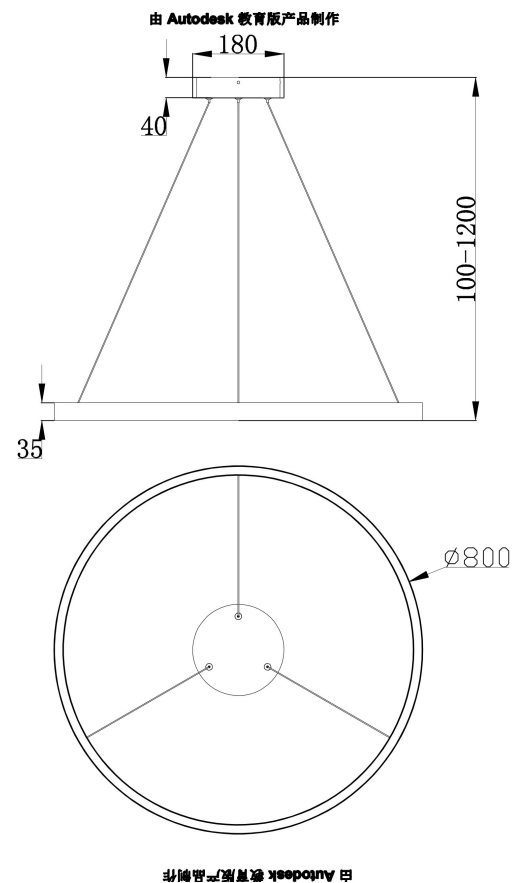

由 Autodesk 教育版产品制作

由 Autodesk 教育版产品制作

由 Autodesk 教育版产品制作

由 Autodesk 教育版产品制作

由 Autodesk 教育版产品制作

由 Autodesk 教育版产品制作

MAX 51W
3 000 Lumen

Model: MOD058PL-L42BS3K
Collection: Modern
Series: Rim
Pendant Lamps