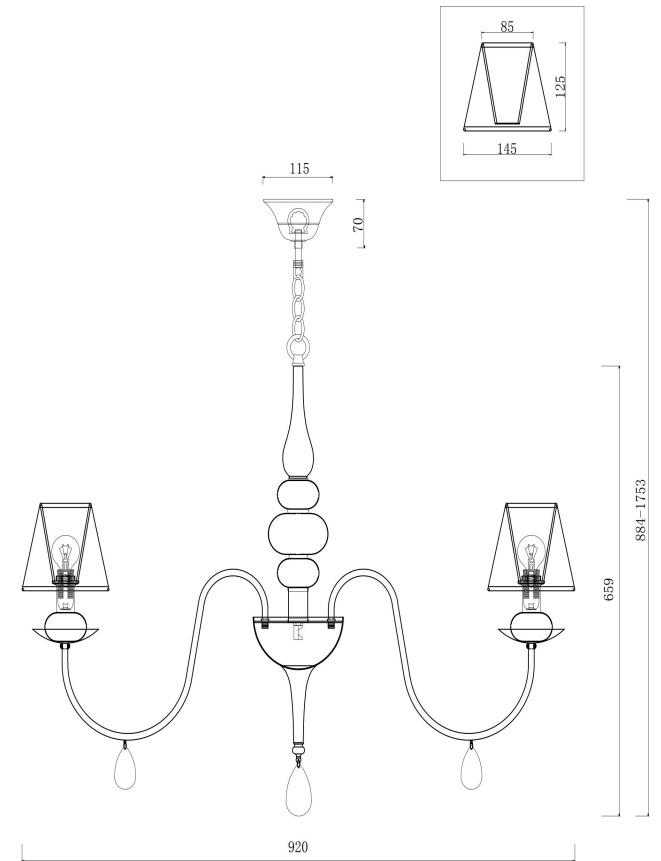

freya

Инструкция FR5756-PL-08-W

8xE14 40W

Модель: FR5756-PL-08-W
Коллекция: Modern
Серия: Eliza
Подвесной светильник