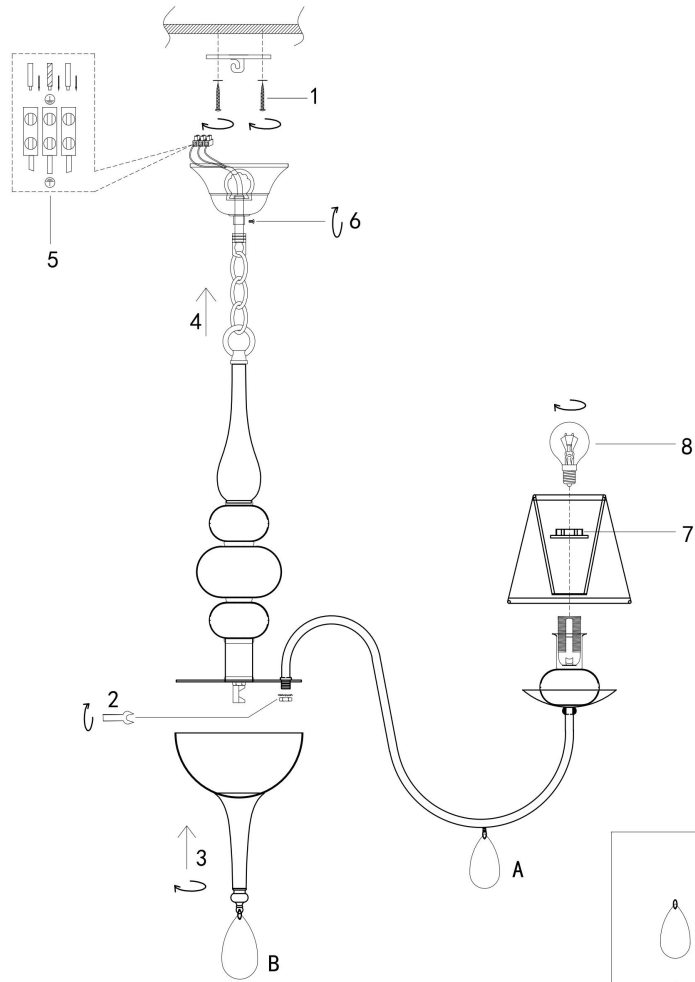

freya

Инструкция FR5756-PL-08-W

8xE14 40W

Модель: FR5756-PL-08-W
Коллекция: Modern
Серия: Eliza
Подвесной светильник