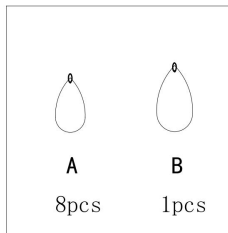

freya

Инструкция FR5756-PL-08-W

8xE14 40W

Модель: FR5756-PL-08-W
Коллекция: Modern
Серия: Eliza
Подвесной светильник