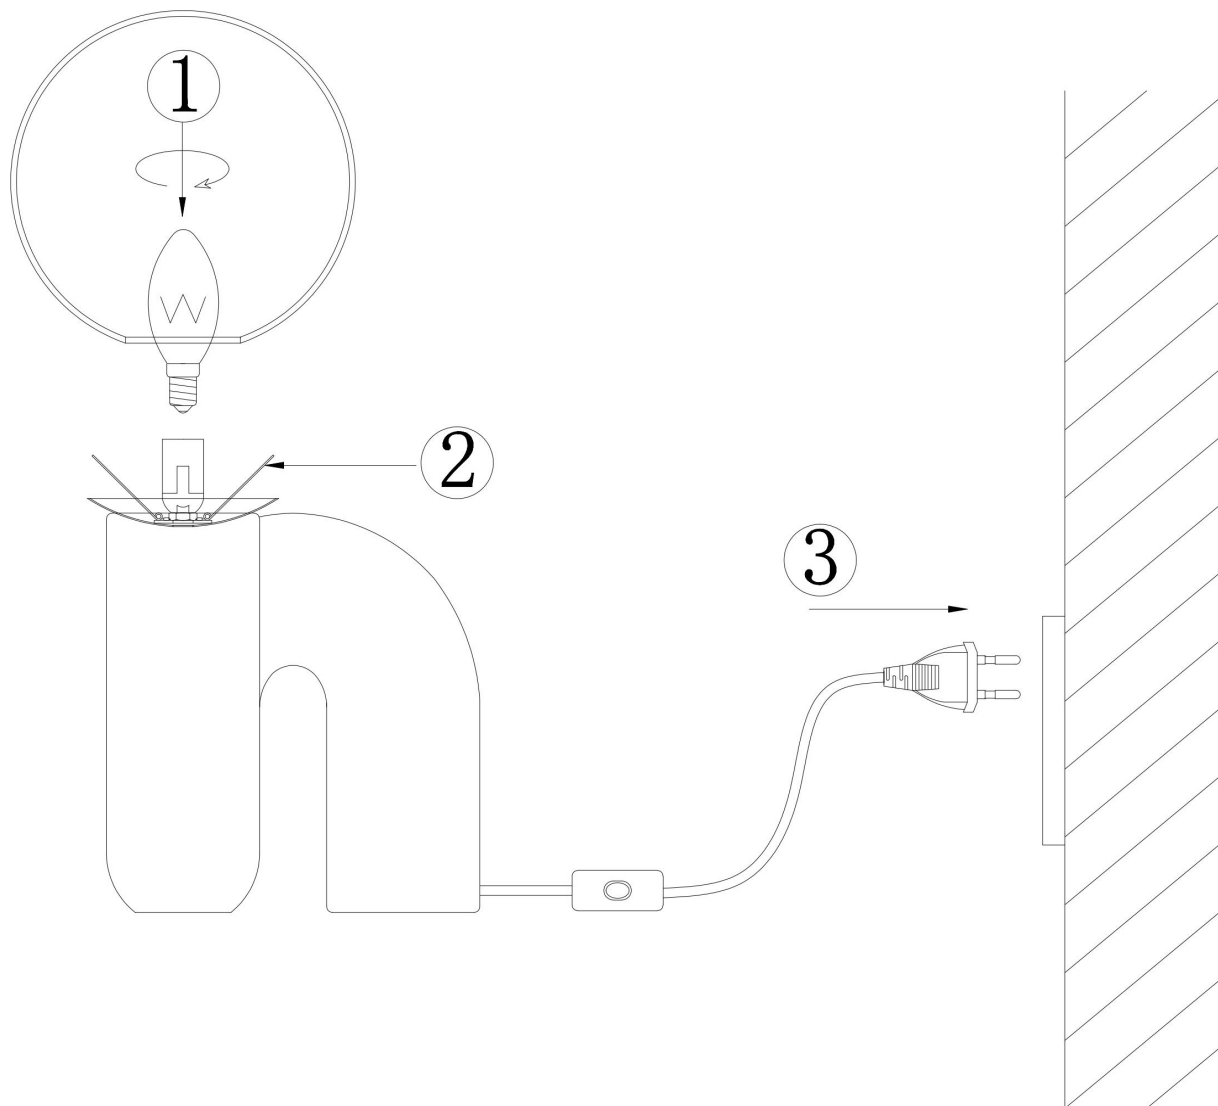

freya

Инструкция FR5283TL-01R

1xE14 60W

Модель: FR5283TL-01R

Коллекция: Modern

Серия: Slide

Настольная лампа