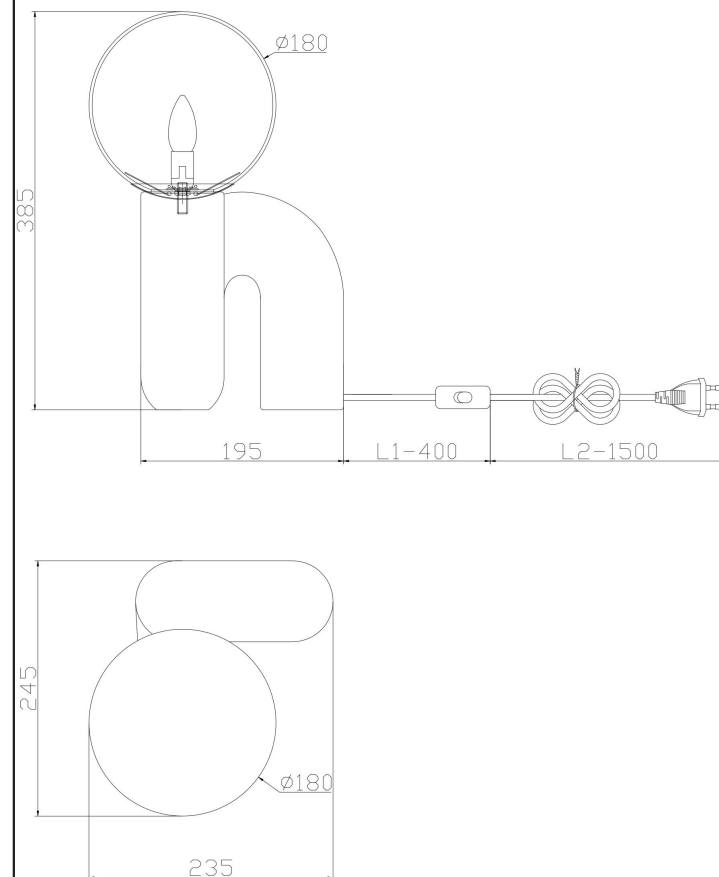

freya

Инструкция FR5283TL-01R

1xE14 60W

Модель: FR5283TL-01R

Коллекция: Modern

Серия: Slide

Настольная лампа