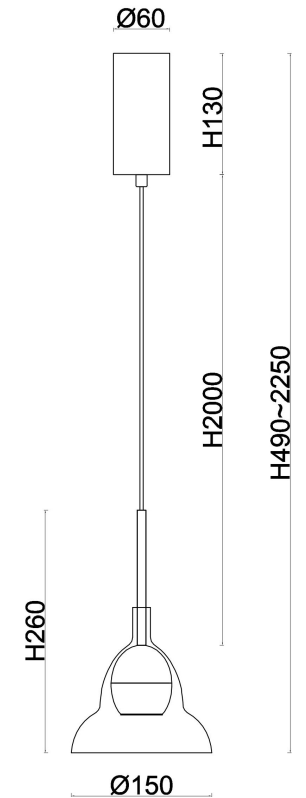

freya

Инструкция FR5637PL-L6TR

MAX 6W
450 Lumen

Модель: FR5637PL-L6TR
Коллекция: Modern
Серия: Glaze
Подвесной светильник