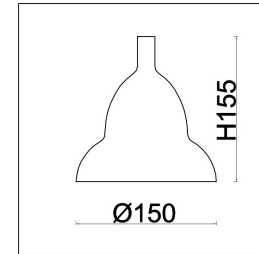

freya

Инструкция FR5637PL-L6TR

MAX 6W
450 Lumen

Модель: FR5637PL-L6TR
Коллекция: Modern
Серия: Glaze
Подвесной светильник