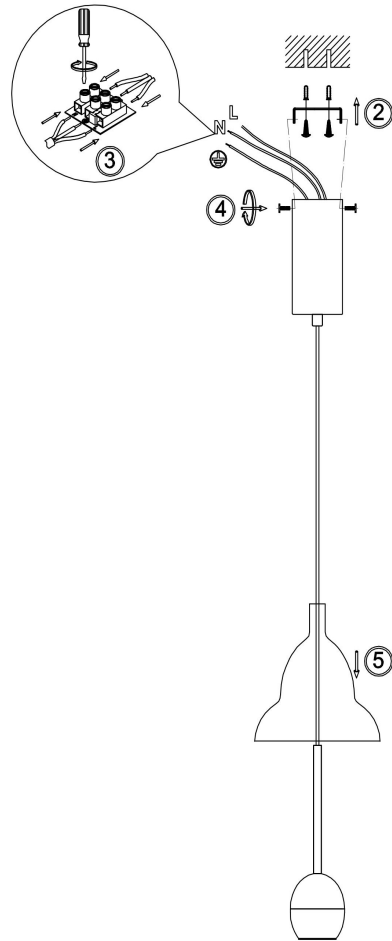

freya

Инструкция FR5637PL-L6TR

MAX 6W
450 Lumen

Модель: FR5637PL-L6TR
Коллекция: Modern
Серия: Glaze
Подвесной светильник