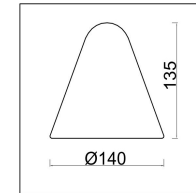

## Инструкция FR8004PL-03WG

3xE14 40W

Модель: FR8004PL-03WG  
Коллекция: Modern Market  
Серия: Falke Market  
Подвесной светильник