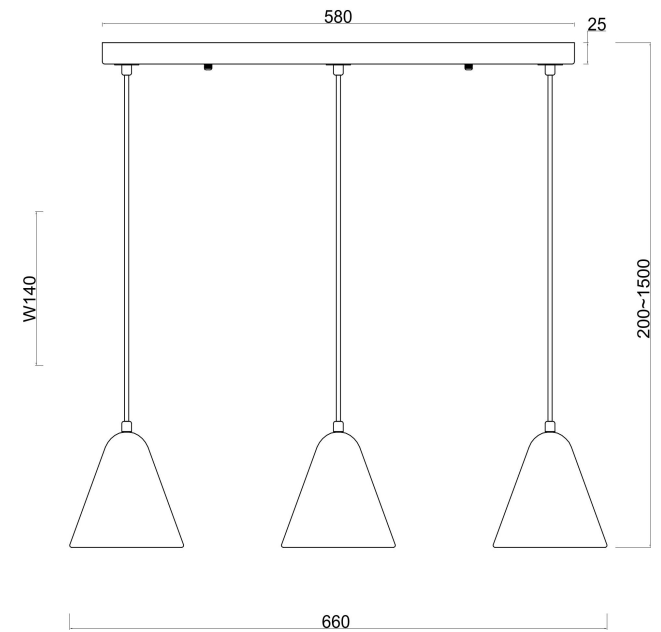

## Инструкция FR8004PL-03WG

3xE14 40W

Модель: FR8004PL-03WG  
Коллекция: Modern Market  
Серия: Falke Market  
Подвесной светильник