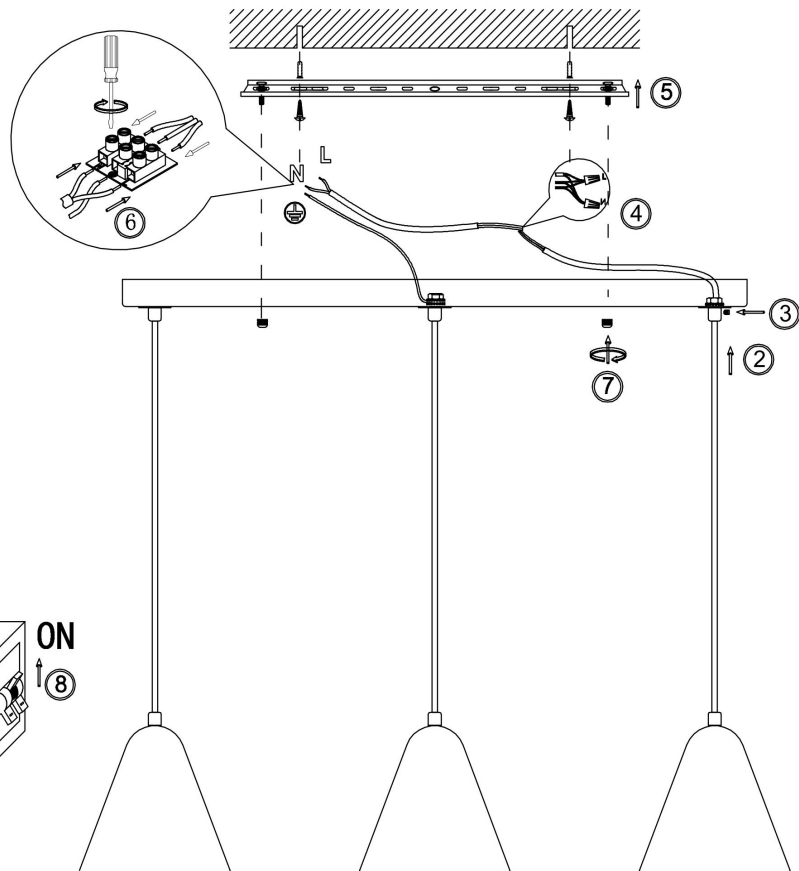

## Инструкция FR8004PL-03WG

3xE14 40W

Модель: FR8004PL-03WG  
Коллекция: Modern Market  
Серия: Falke Market  
Подвесной светильник