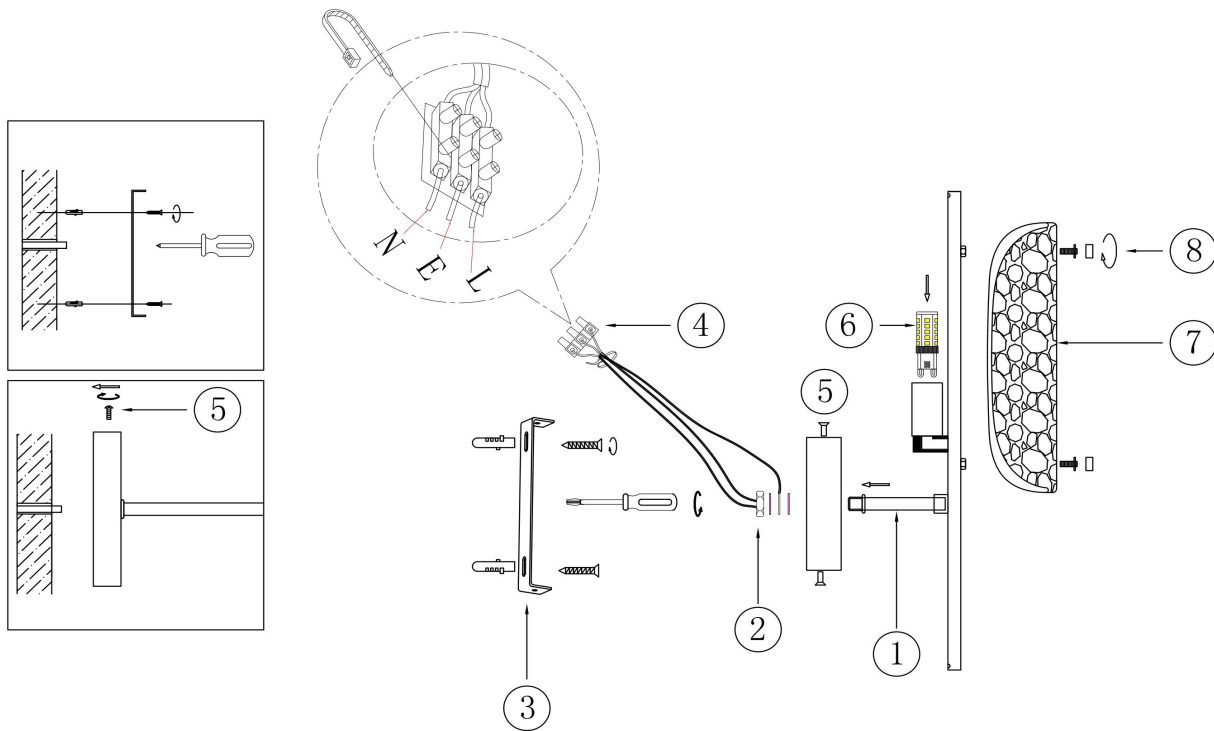

freya

Инструкция FR5420WL-01BS

1xG9 30W

Модель: FR5420WL-01BS
Коллекция: Modern
Серия: Varet
Настенный светильник