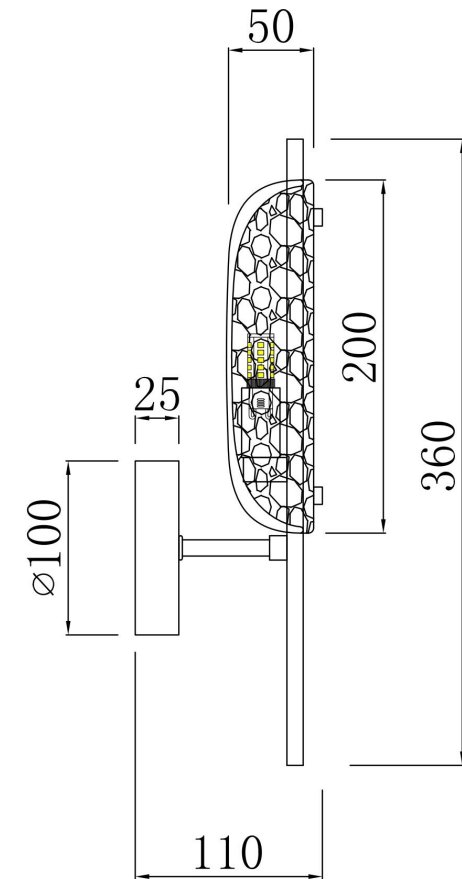

freya

Инструкция FR5420WL-01BS

1xG9 30W

Модель: FR5420WL-01BS
Коллекция: Modern
Серия: Varet
Настенный светильник