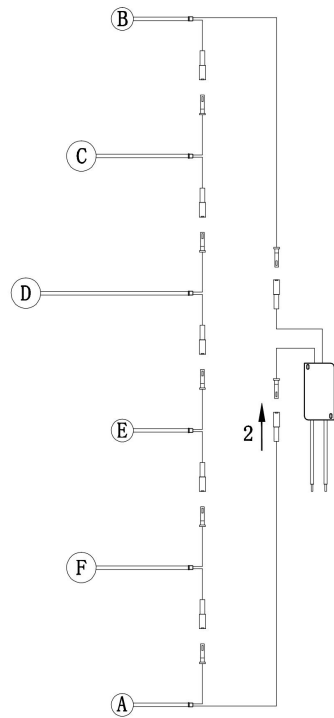

freya

Инструкция FR5440WL-L17B

Wiring diagram

MAX 19W
750 Lumen

Модель: FR5440WL-L17B
Коллекция: Modern
Серия: Wonder
Настенный светильник