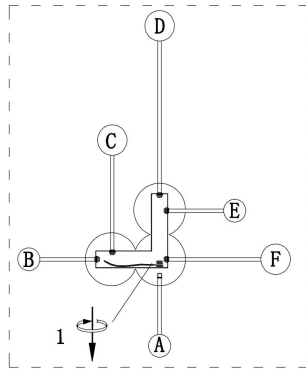

freya

Инструкция FR5440WL-L17B

Wiring diagram

MAX 19W
750 Lumen

Модель: FR5440WL-L17B
Коллекция: Modern
Серия: Wonder
Настенный светильник