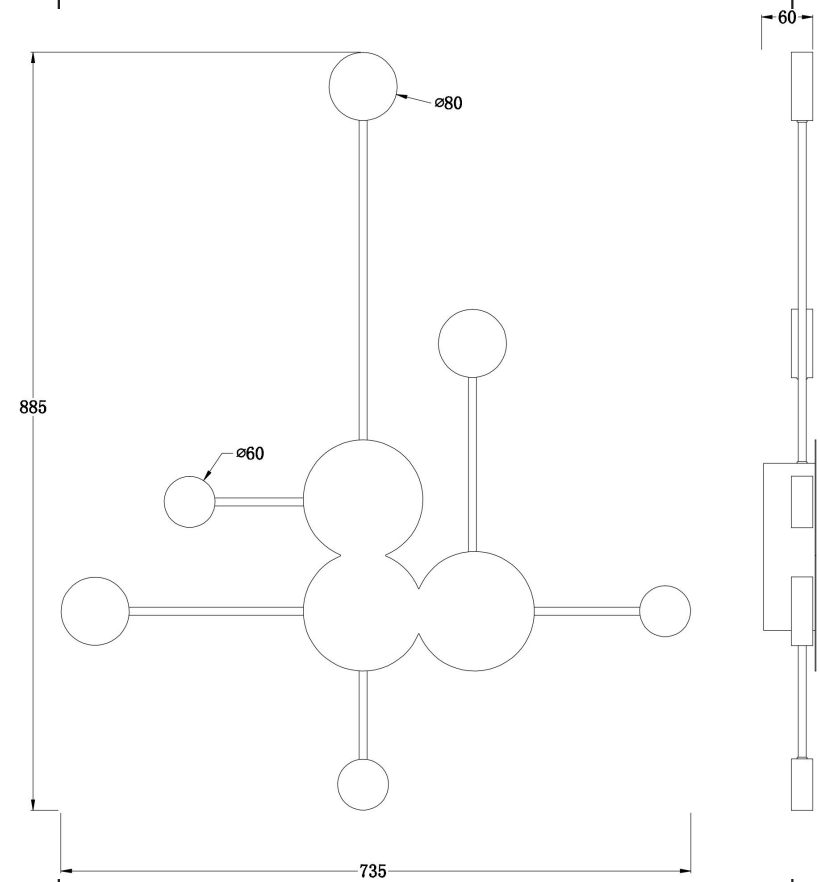

freya

Инструкция FR5440WL-L17B

Wiring diagram

MAX 19W
750 Lumen

Модель: FR5440WL-L17B
Коллекция: Modern
Серия: Wonder
Настенный светильник