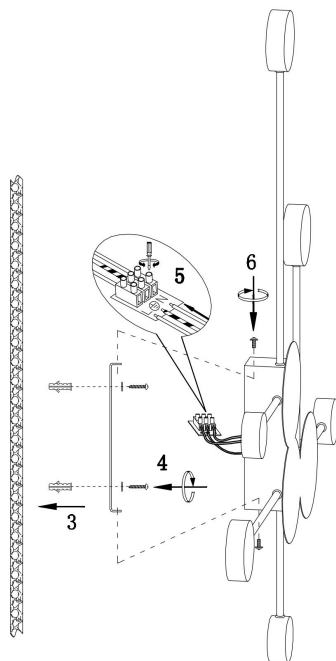

freya

Инструкция FR5440WL-L17B

Wiring diagram

MAX 19W
750 Lumen

Модель: FR5440WL-L17B
Коллекция: Modern
Серия: Wonder
Настенный светильник