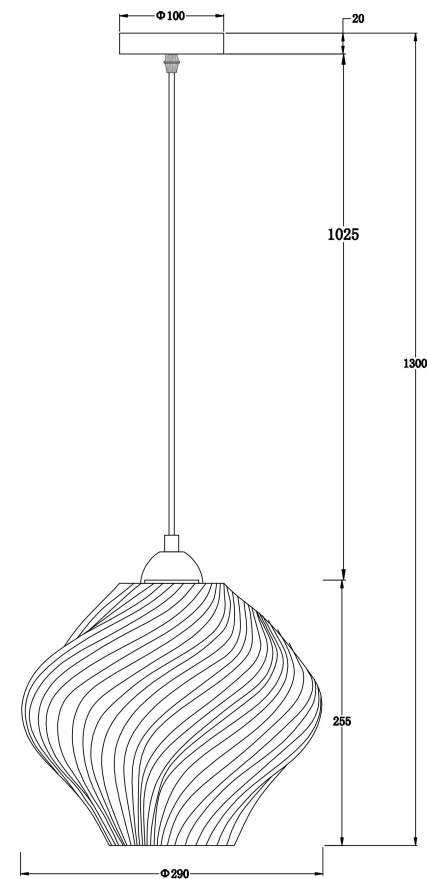

freya

Инструкция FR5548PL-01GN

1xE27 60W

Модель: FR5548PL-01GN
Коллекция: Modern
Серия: Shiny
Подвесной светильник