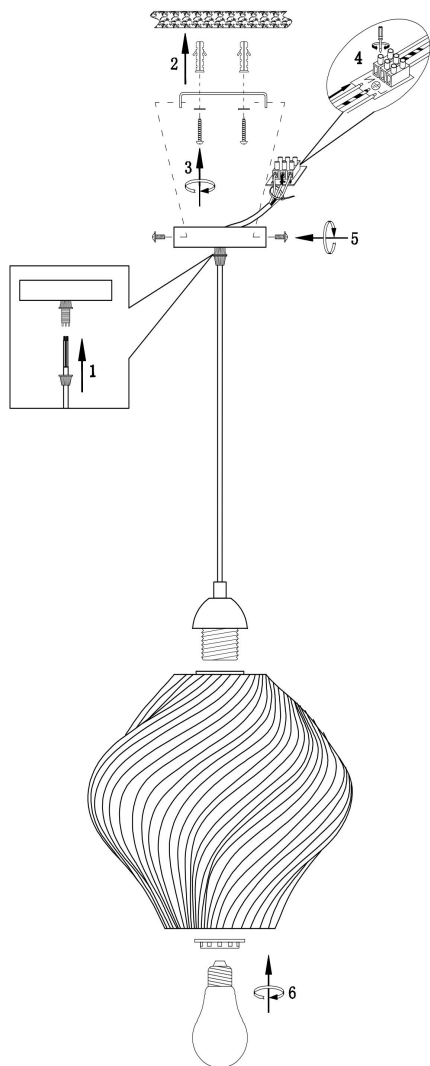

freya

Инструкция FR5548PL-01GN

1xE27 60W

Модель: FR5548PL-01GN
Коллекция: Modern
Серия: Shiny
Подвесной светильник