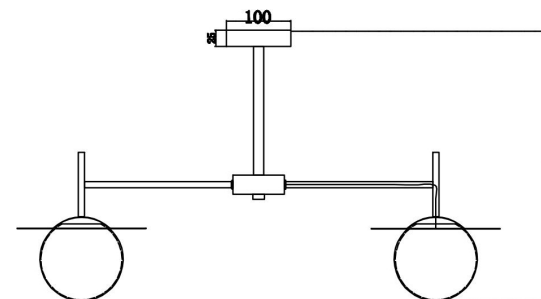

FREYA
TRADITION OF QUALITY

Инструкция

FR5202PL-05BS

5xE27 60W

Модель: FR5202PL-05BS

Коллекция: Modern

Серия: Camelia

Подвесной светильник