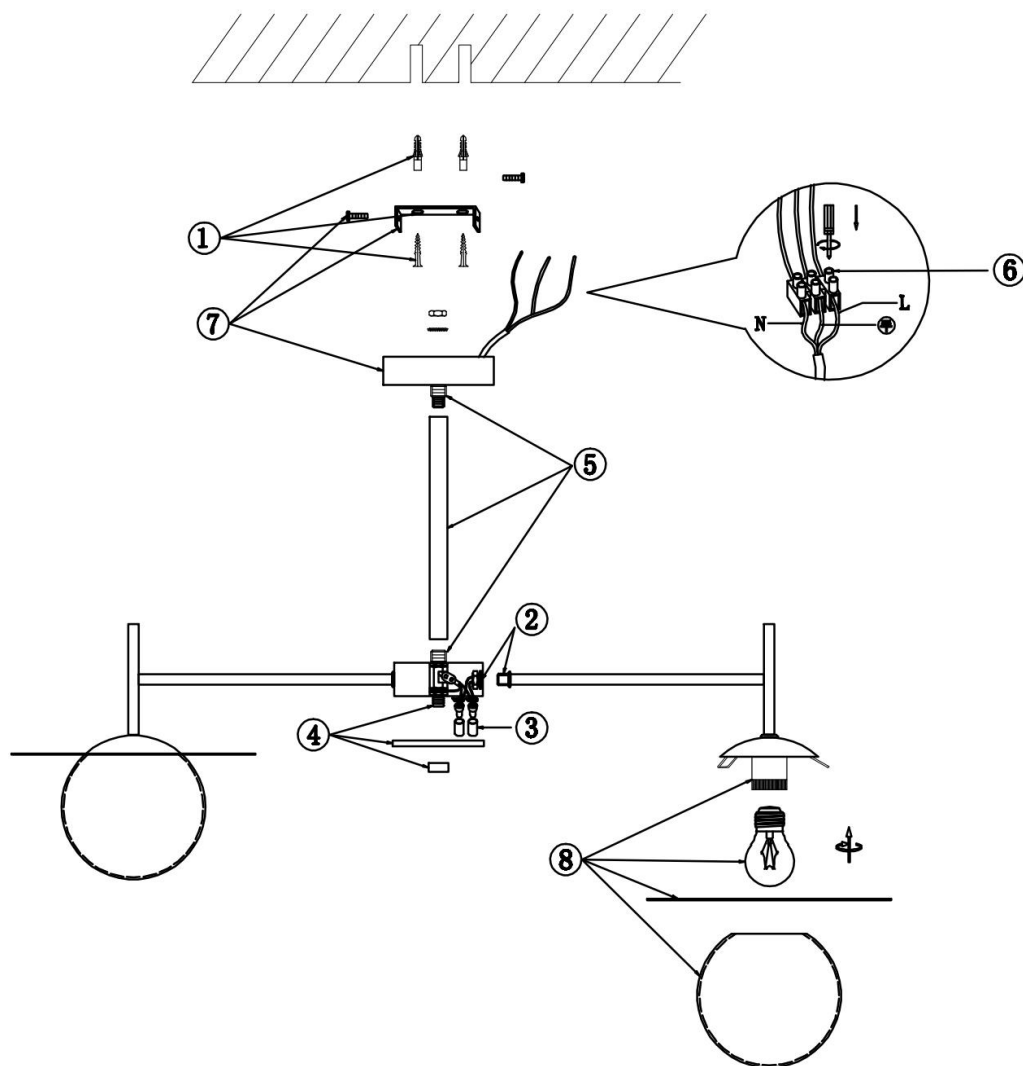

FREYA
TRADITION OF QUALITY

Инструкция

FR5202PL-05BS

5xE27 60W

Модель: FR5202PL-05BS

Коллекция: Modern

Серия: Camelia

Подвесной светильник