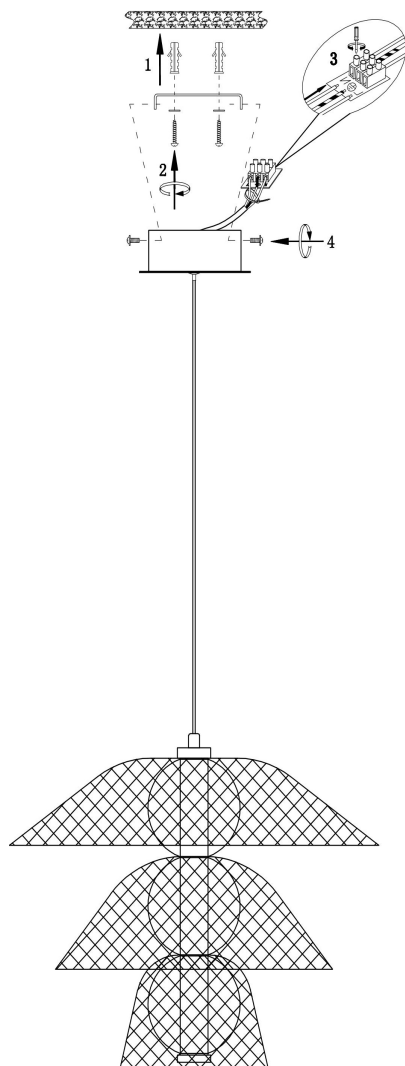

freya

Инструкция FR5545PL-L5BG

MAX 6W
300 Lumen

Модель: FR5545PL-L5BG
Коллекция: Modern
Серия: Harper
Подвесной светильник