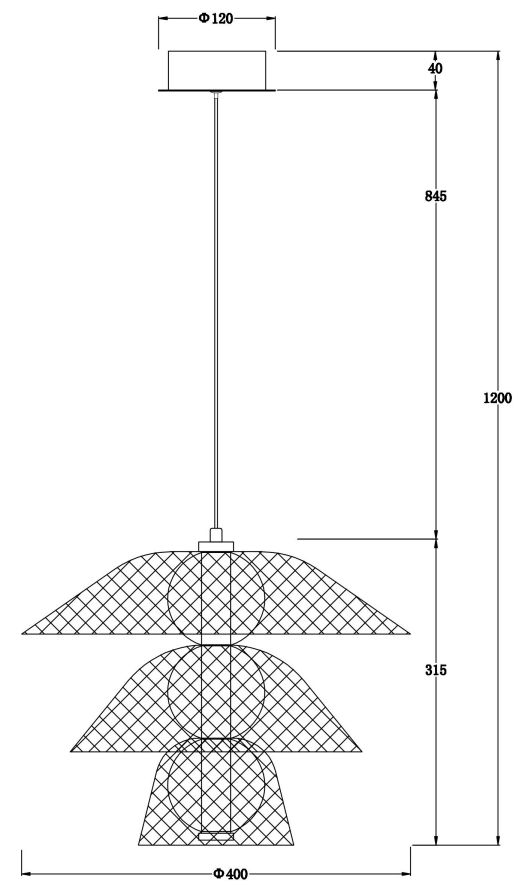

freya

Инструкция FR5545PL-L5BG

MAX 6W
300 Lumen

Модель: FR5545PL-L5BG
Коллекция: Modern
Серия: Harper
Подвесной светильник