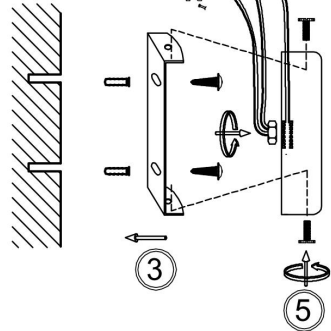

## Инструкция FR8016WL-01BBS

1xE14 40W

Модель: FR8016WL-01BBS  
Коллекция: Modern Market  
Серия: Navel  
Настенный светильник