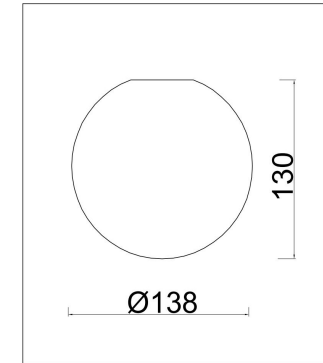

## Инструкция FR8016WL-01BBS

1xE14 40W

Модель: FR8016WL-01BBS  
Коллекция: Modern Market  
Серия: Navel  
Настенный светильник