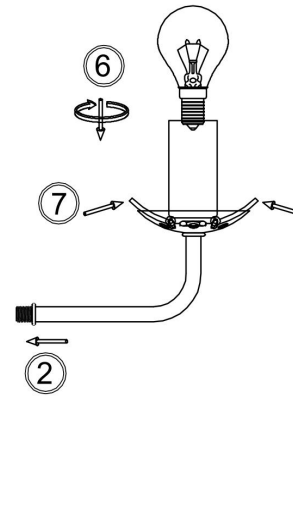

## Инструкция FR8016WL-01BBS

1xE14 40W

Модель: FR8016WL-01BBS  
Коллекция: Modern Market  
Серия: Navel  
Настенный светильник