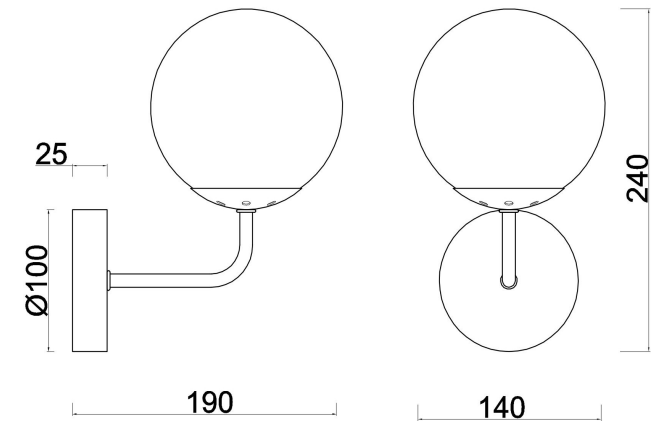

## Инструкция FR8016WL-01BBS

1xE14 40W

Модель: FR8016WL-01BBS  
Коллекция: Modern Market  
Серия: Navel  
Настенный светильник