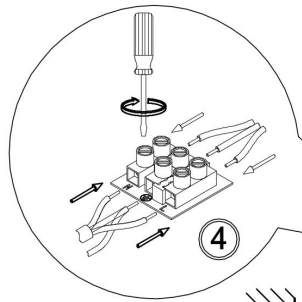

## Инструкция FR8016WL-01BBS

1xE14 40W

Модель: FR8016WL-01BBS  
Коллекция: Modern Market  
Серия: Navel  
Настенный светильник