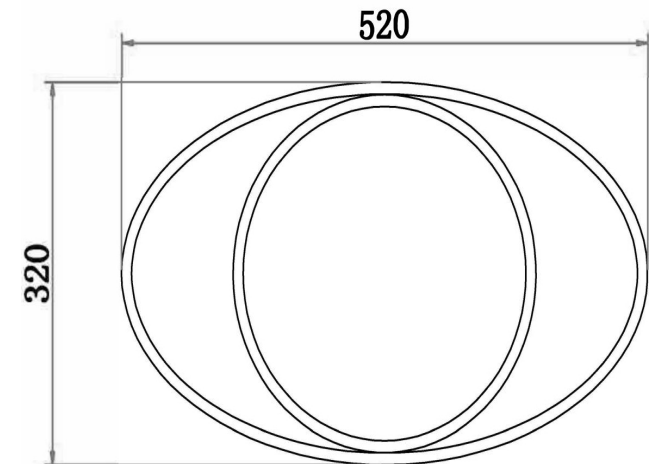

freya

Инструкция FR10015CL-L62B

MAX 62W
3 700 Lumen

Модель: FR10015CL-L62B
Коллекция: LED
Серия: Cosmic
Потолочный светильник