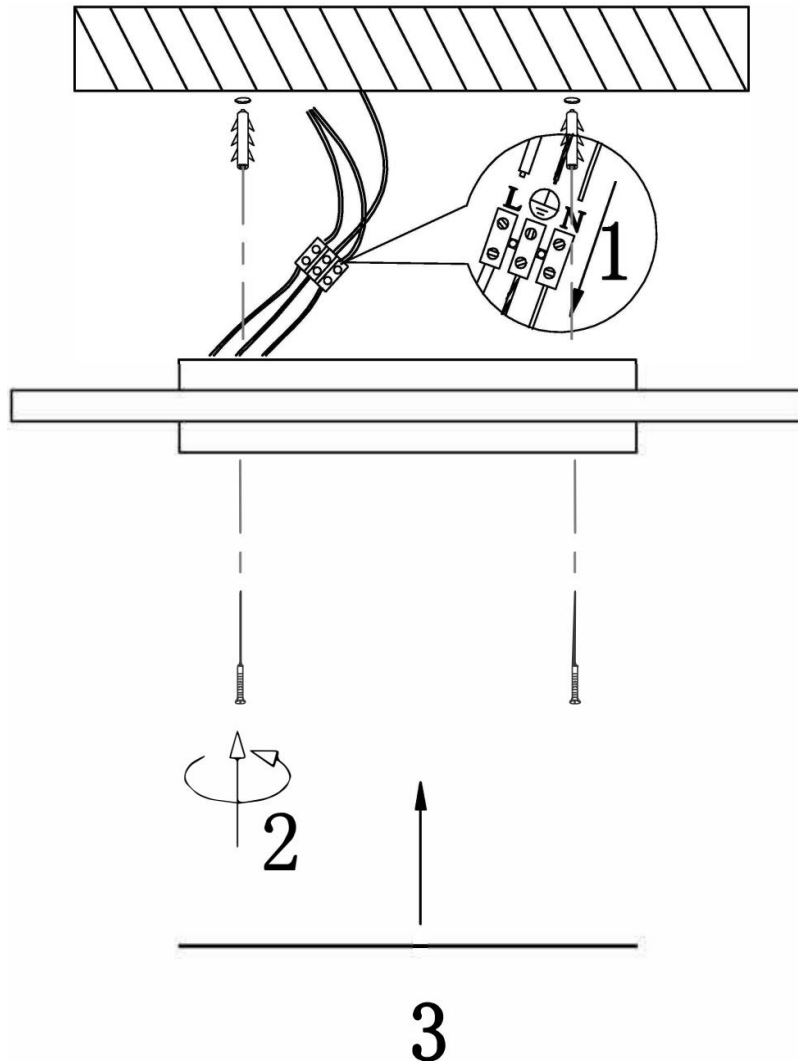

freya

Инструкция FR10015CL-L62B

MAX 62W
3 700 Lumen

Модель: FR10015CL-L62B
Коллекция: LED
Серия: Cosmic
Потолочный светильник