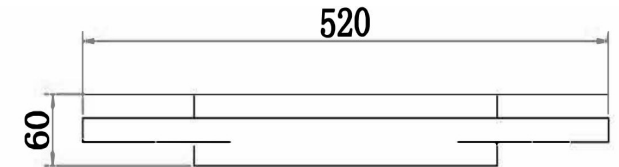

freya

Инструкция FR10015CL-L62B

MAX 62W
3 700 Lumen

Модель: FR10015CL-L62B
Коллекция: LED
Серия: Cosmic
Потолочный светильник