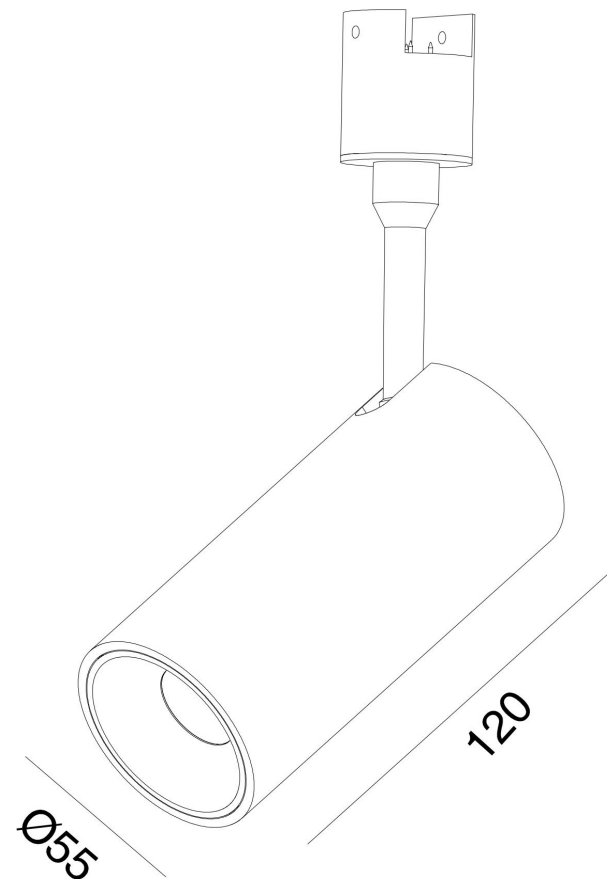

E

MAX 15W
1 230 Lumen

Модель: TR163-1-15W3K-M-B

Коллекция: Гибкая трековая

Focus Led
Трековый светильник