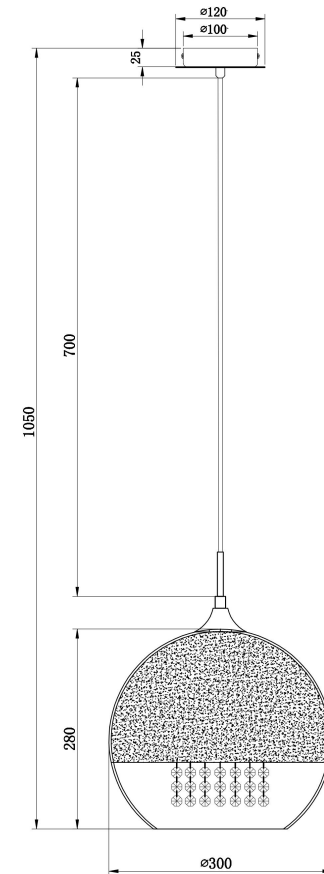

A: 15PCS

1xE27 60W

Model: P140-PL-170-1-G
Collection: Pendant
Series: Fermi
Pendant Lamps