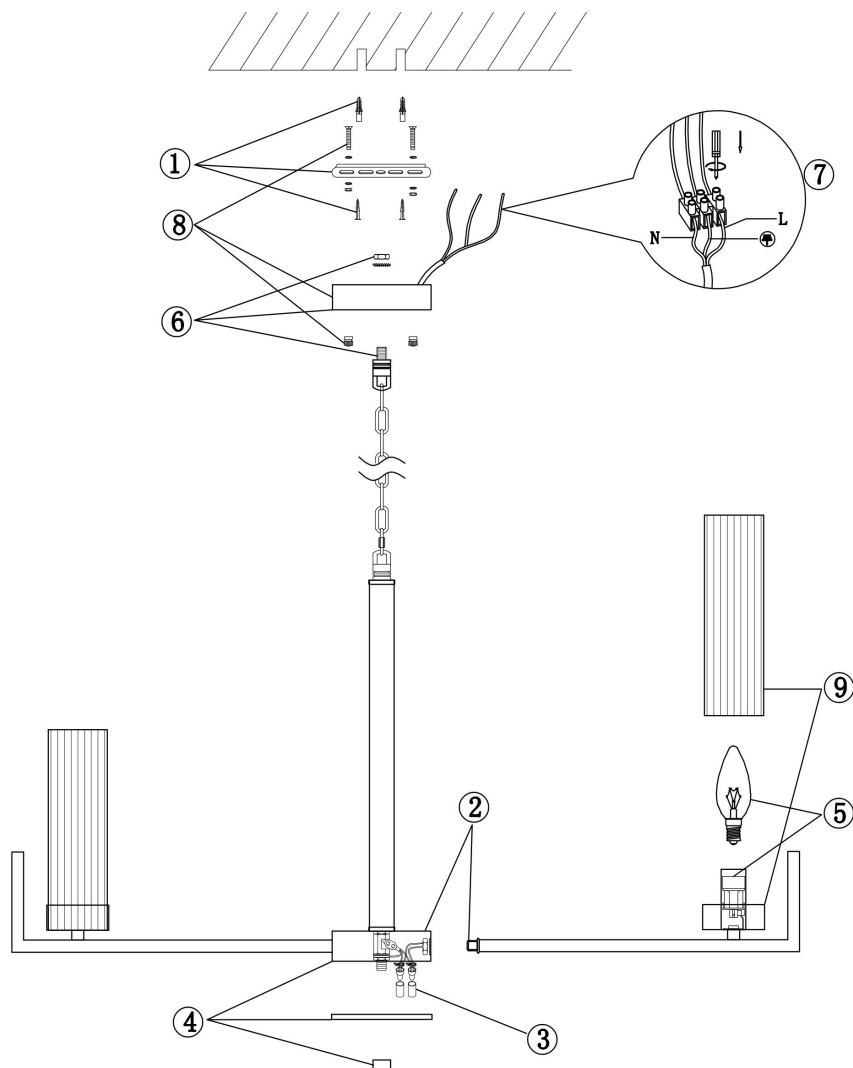

FREYA
TRADITION OF QUALITY

Инструкция

FR5214PL-08BS

8xE14 60W

Модель: FR5214PL-08BS
Коллекция: Modern
Серия: Adeline
Подвесной светильник