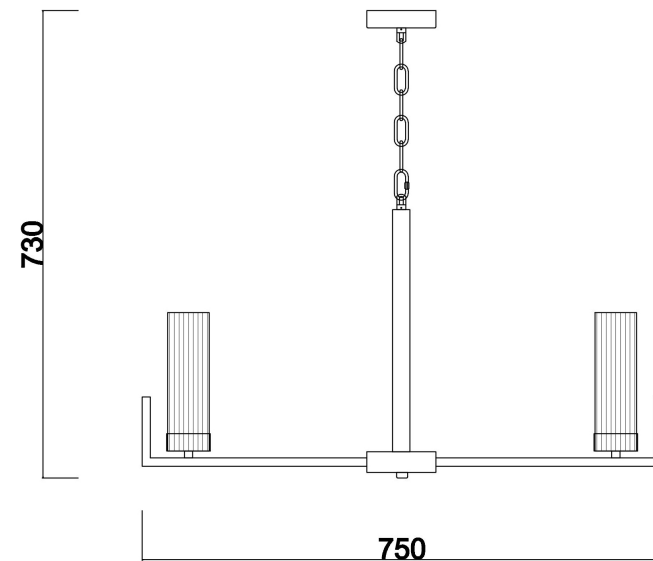

FREYA
TRADITION OF QUALITY

Инструкция

FR5214PL-08BS

8xE14 60W

Модель: FR5214PL-08BS
Коллекция: Modern
Серия: Adeline
Подвесной светильник