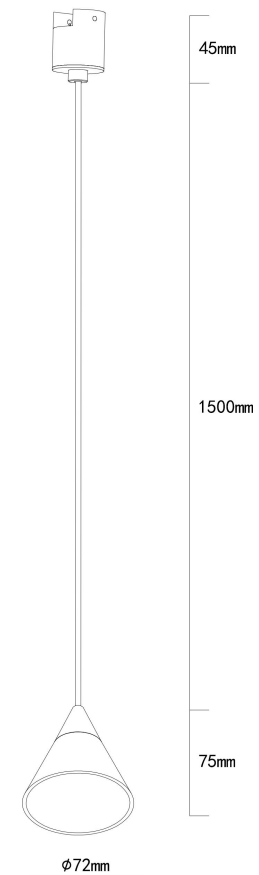

E

MAX 7W  
310 Lumen

Модель: TR166-1-7W3K-M-B

Коллекция: Гибкая трековая

Соно  
Встраиваемый светильник