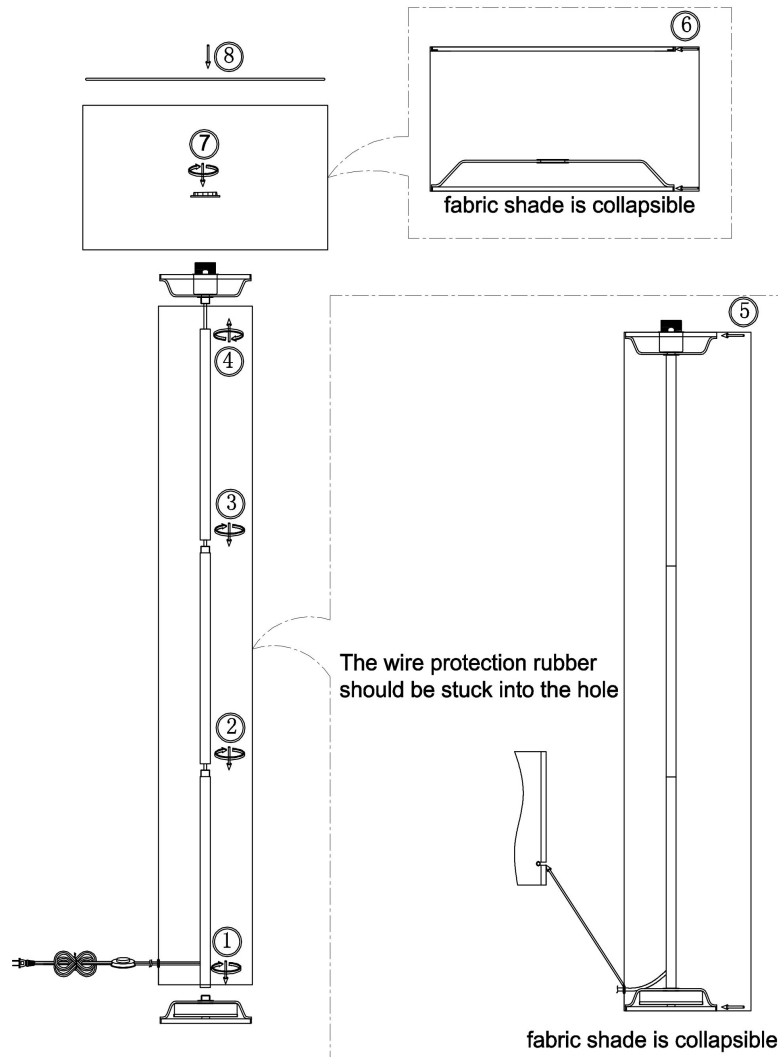

freya

Инструкция FR5623FL-01CR

1xE27 60W

Модель: FR5623FL-01CR
Коллекция: Modern
Серия: Raccolto
Напольный светильник