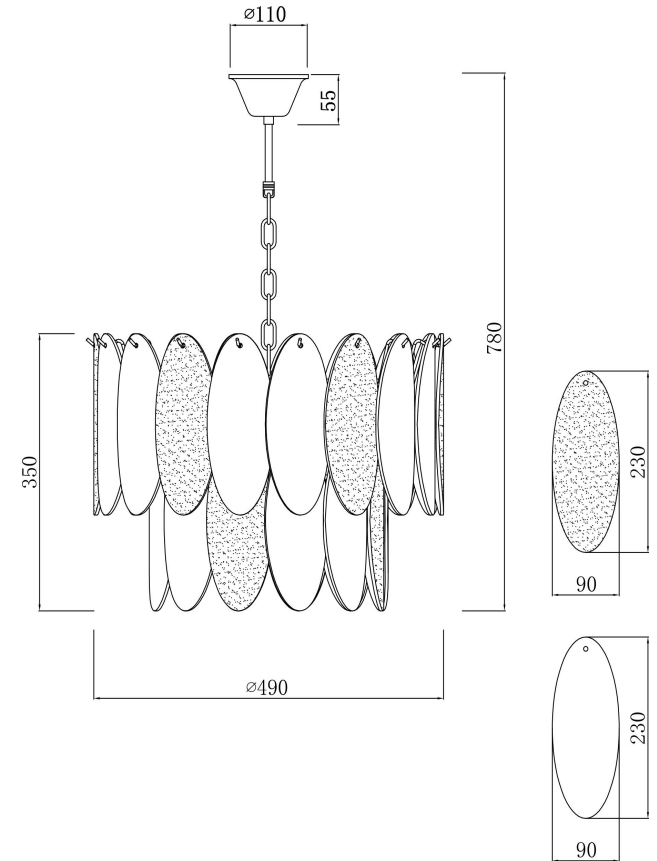

freya

Инструкция FR5189PL-09CH

9xE14 40W

Модель: FR5189PL-09CH
Коллекция: Modern
Серия: Demure
Подвесной светильник