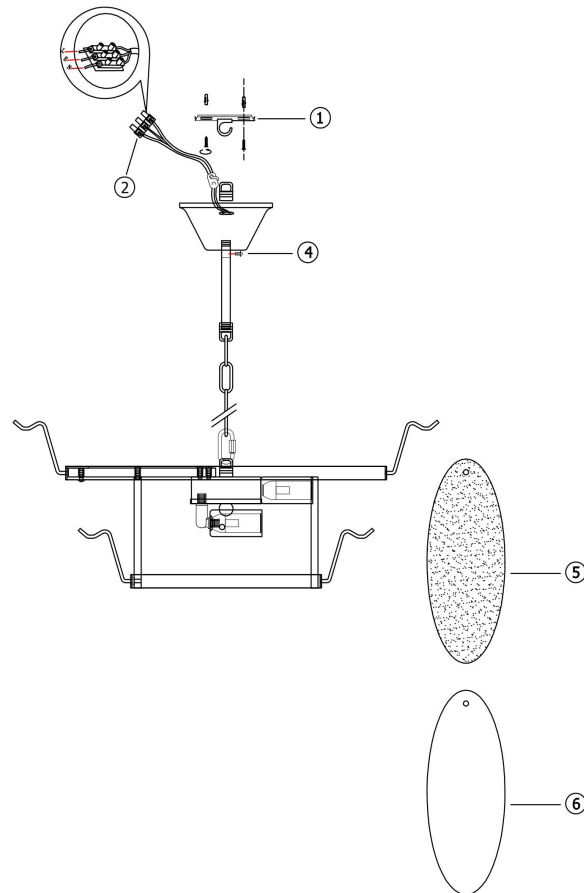

freya

Инструкция FR5189PL-09CH

9xE14 40W

Модель: FR5189PL-09CH
Коллекция: Modern
Серия: Demure
Подвесной светильник