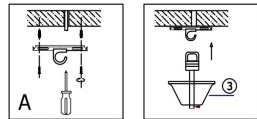

freya

Инструкция FR5189PL-09CH

9xE14 40W

Модель: FR5189PL-09CH
Коллекция: Modern
Серия: Demure
Подвесной светильник