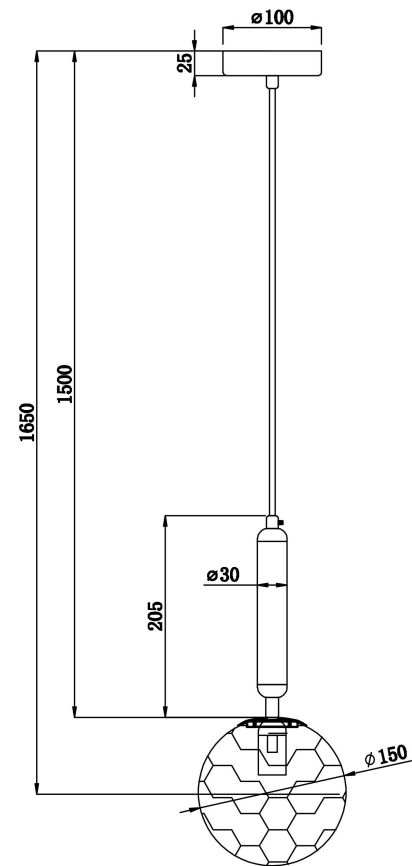

## FR5122PL-01BS

1xE14 40W

Модель: FR5122PL-01BS  
Коллекция: Modern  
Серия: Zelda  
Подвесной светильник