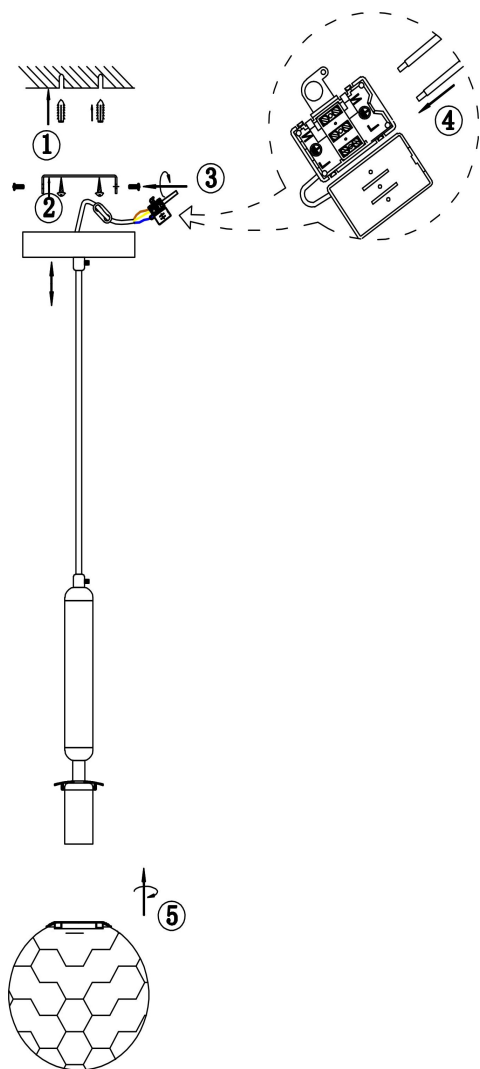

## FR5122PL-01BS

1xE14 40W

Модель: FR5122PL-01BS  
Коллекция: Modern  
Серия: Zelda  
Подвесной светильник