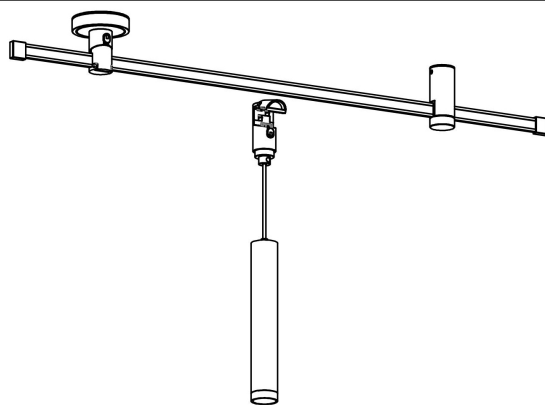

FIG-1

FIG-2

FIG-3

MAX 5W
370 Lumen

Модель: TR210-1-5W3K-M-B

Коллекция: Гибкая трековая

Skim
Встраиваемый светильник