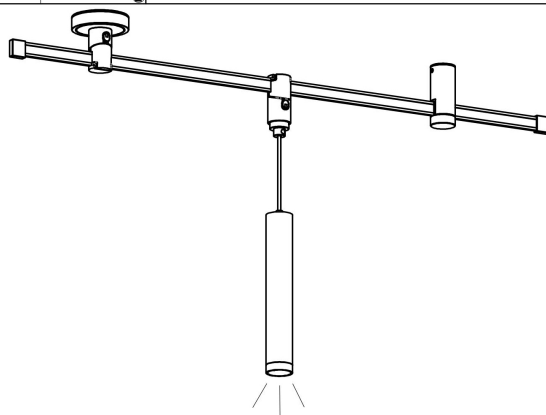

FIG-1

FIG-2

FIG-3

MAX 5W
370 Lumen

Модель: TR210-1-5W3K-M-B

Коллекция: Гибкая трековая

Skim
Встраиваемый светильник