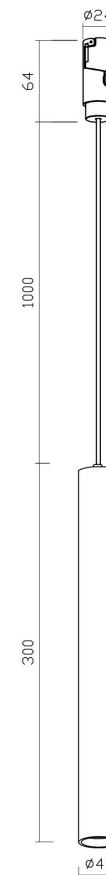

FIG-1

FIG-2

FIG-3

MAX 5W
370 Lumen

Модель: TR210-1-5W3K-M-B

Коллекция: Гибкая трековая

Skim
Встраиваемый светильник