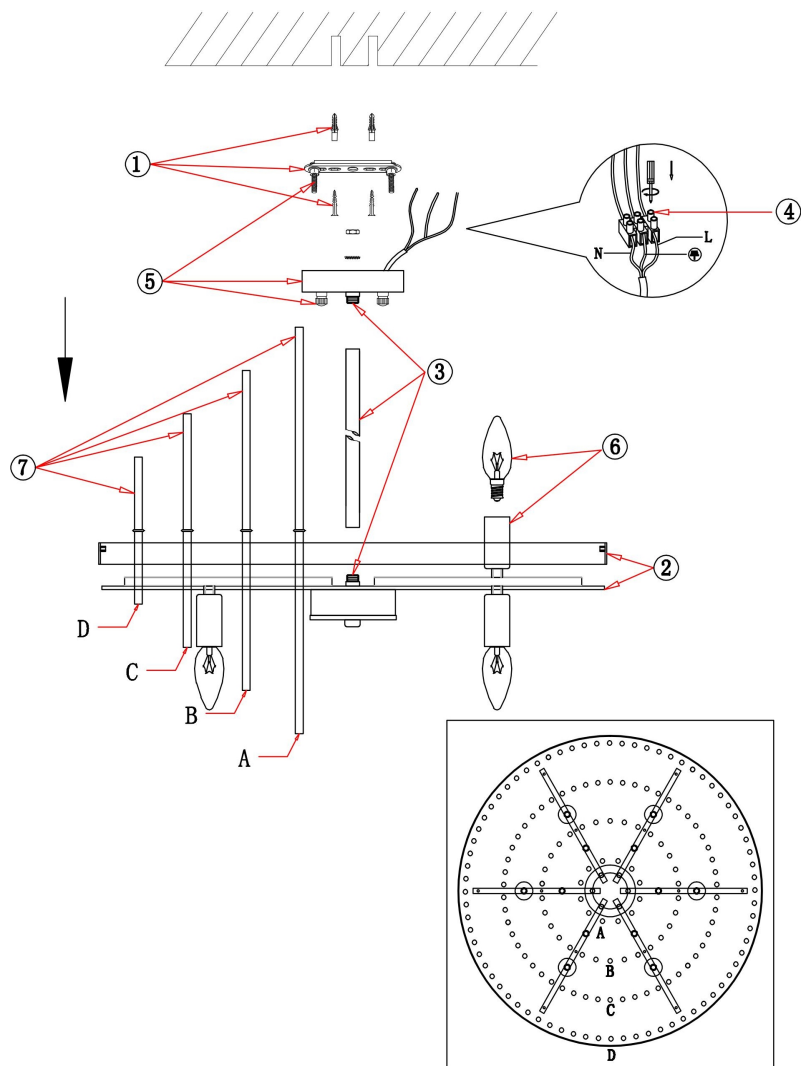

# Инструкция

FR5216PL-09BS

660

600

9xE14 60W

Модель: FR5216PL-09BS  
Коллекция: Modern  
Серия: Agora  
Подвесной светильник