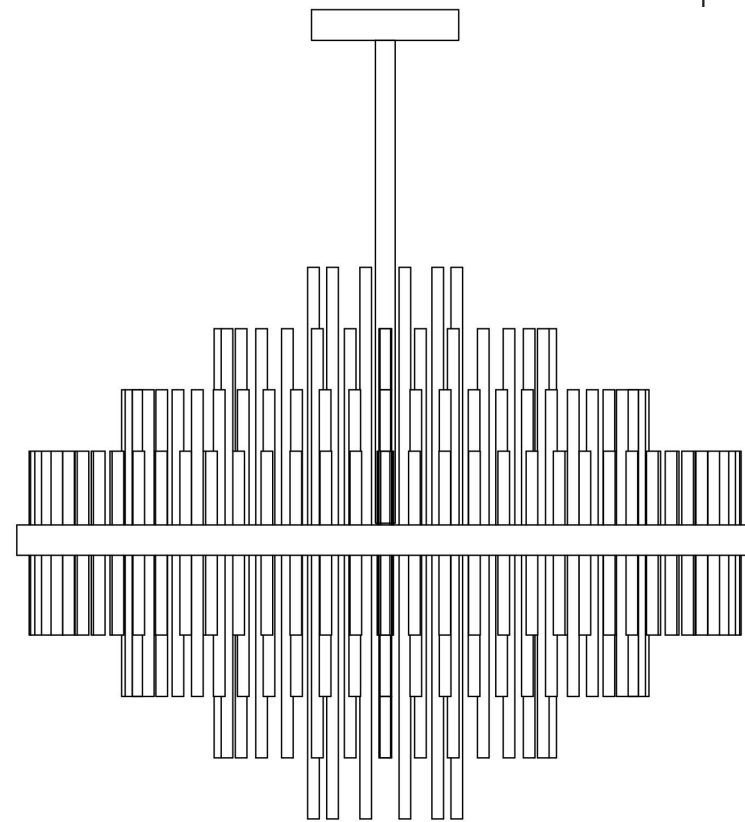

# Инструкция

FR5216PL-09BS

660

600

9xE14 60W

Модель: FR5216PL-09BS  
Коллекция: Modern  
Серия: Agora  
Подвесной светильник