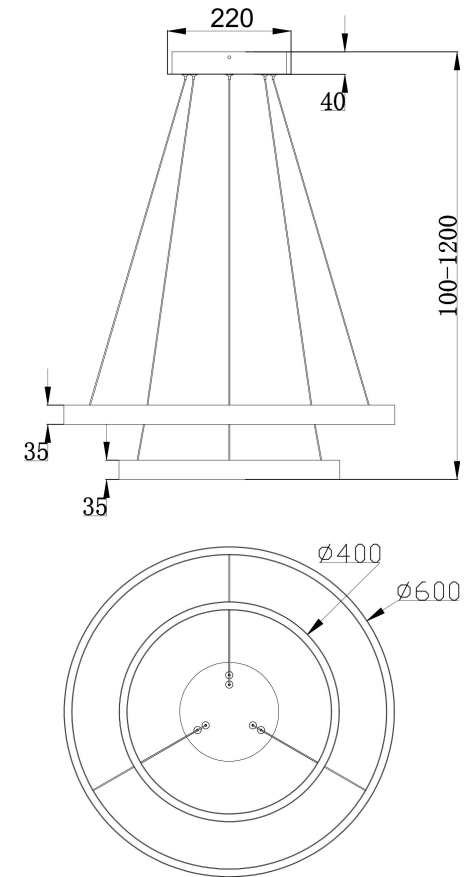

由 Autodesk 教育版产品制作

由 Autodesk 教育版产品制作

由 Autodesk 教育版产品制作

由 Autodesk 教育版产品制作

MAX 61W  
3 500 Lumen

Model: MOD058PL-L55BS3K  
Collection: Modern  
Series: Rim  
Pendant Lamps