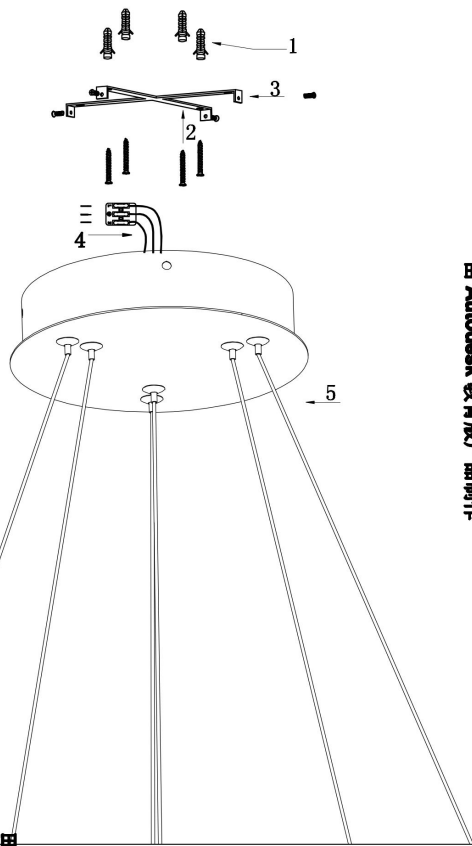

由 Autodesk 教育版产品制作

由 Autodesk 教育版产品制作

由 Autodesk 教育版产品制作

由 Autodesk 教育版产品制作

MAX 61W  
3 500 Lumen

Model: MOD058PL-L55BS3K  
Collection: Modern  
Series: Rim  
Pendant Lamps