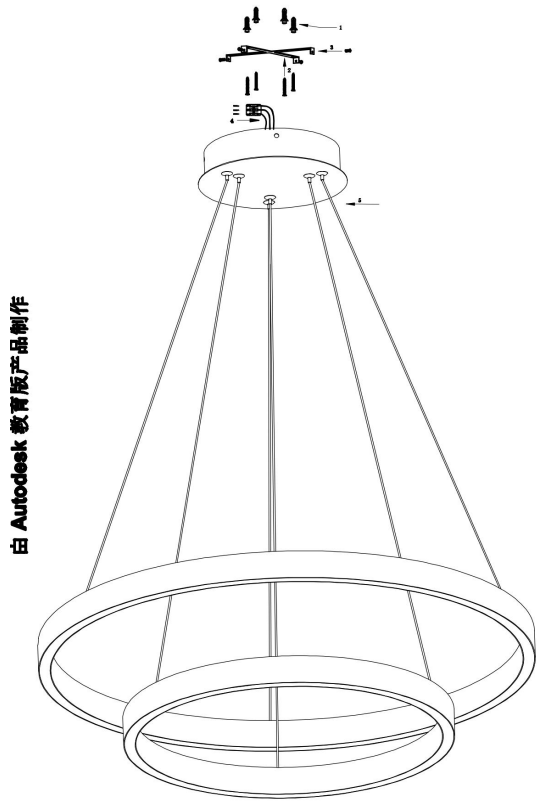

由 Autodesk 教育版产品制作

由 Autodesk 教育版产品制作

由 Autodesk 教育版产品制作

由 Autodesk 教育版产品制作

MAX 61W  
3 500 Lumen

Model: MOD058PL-L55BS3K  
Collection: Modern  
Series: Rim  
Pendant Lamps