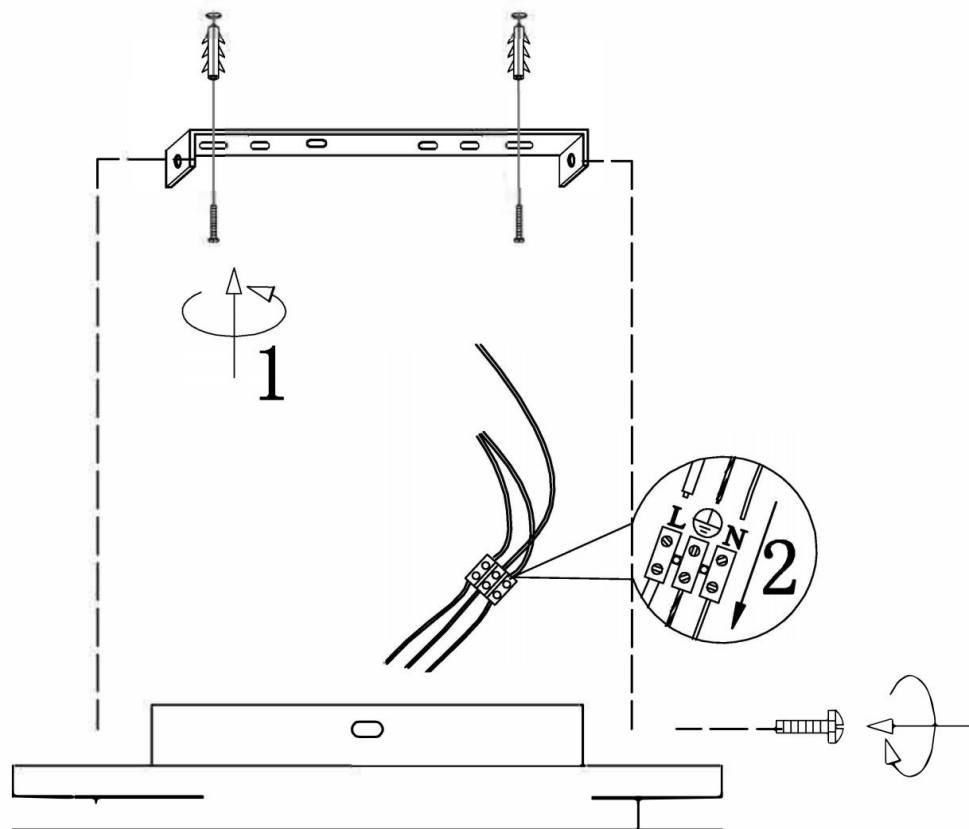

freya

Инструкция FR10019WL-L23W

MAX 23W
2 700 Lumen

Модель: FR10019WL-L23W

Коллекция: LED Market

Серия: Iona

 Настенный светильник