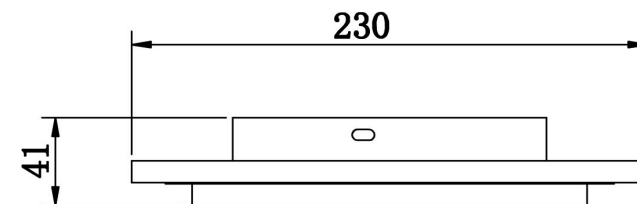

freya

Инструкция FR10019WL-L23W

MAX 23W
2 700 Lumen

Модель: FR10019WL-L23W

Коллекция: LED Market

Серия: Iona

 Настенный светильник