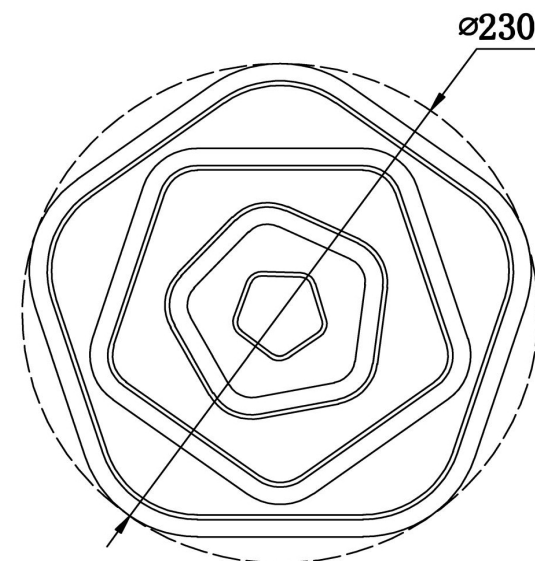

freya

Инструкция FR10019WL-L23W

MAX 23W
2 700 Lumen

Модель: FR10019WL-L23W

Коллекция: LED Market

Серия: Iona

 Настенный светильник