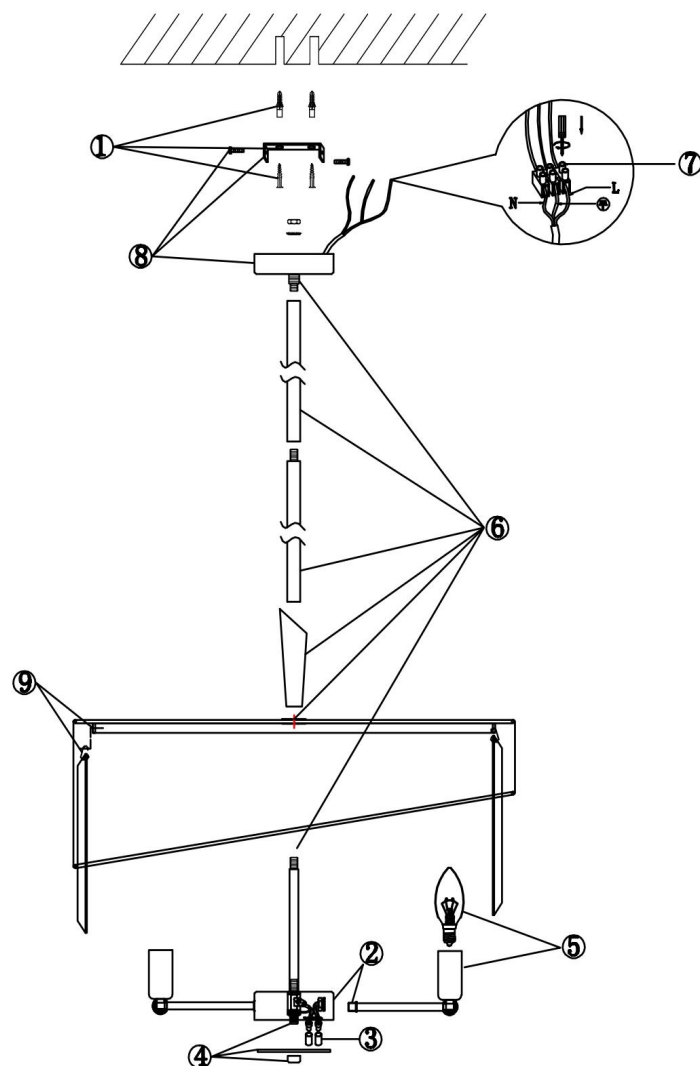

freya

Инструкция FR5170PL-08N

8xE14 40W

Модель: FR5170PL-08N
Коллекция: Modern
Серия: Eclipse
Подвесной светильник