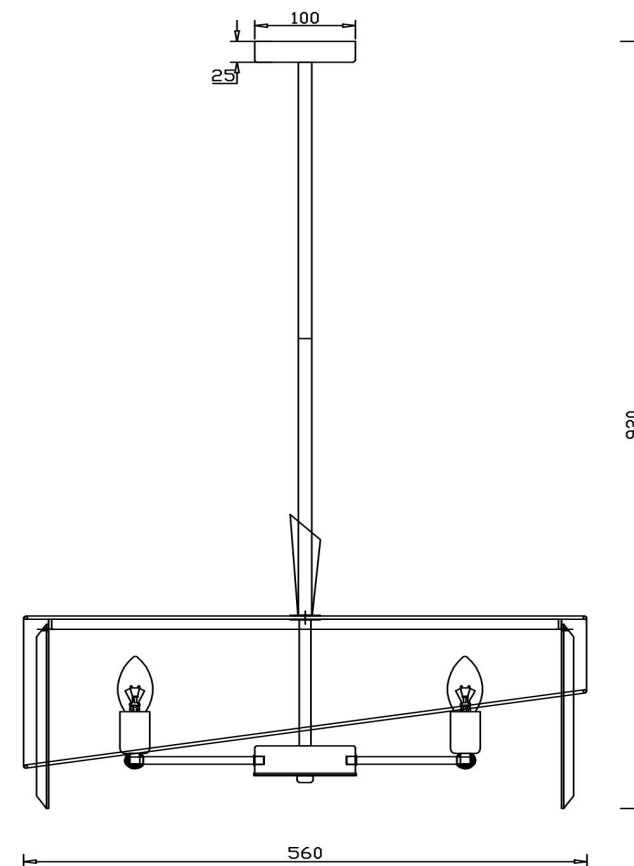

freya

Инструкция FR5170PL-08N

8xE14 40W

Модель: FR5170PL-08N
Коллекция: Modern
Серия: Eclipse
Подвесной светильник